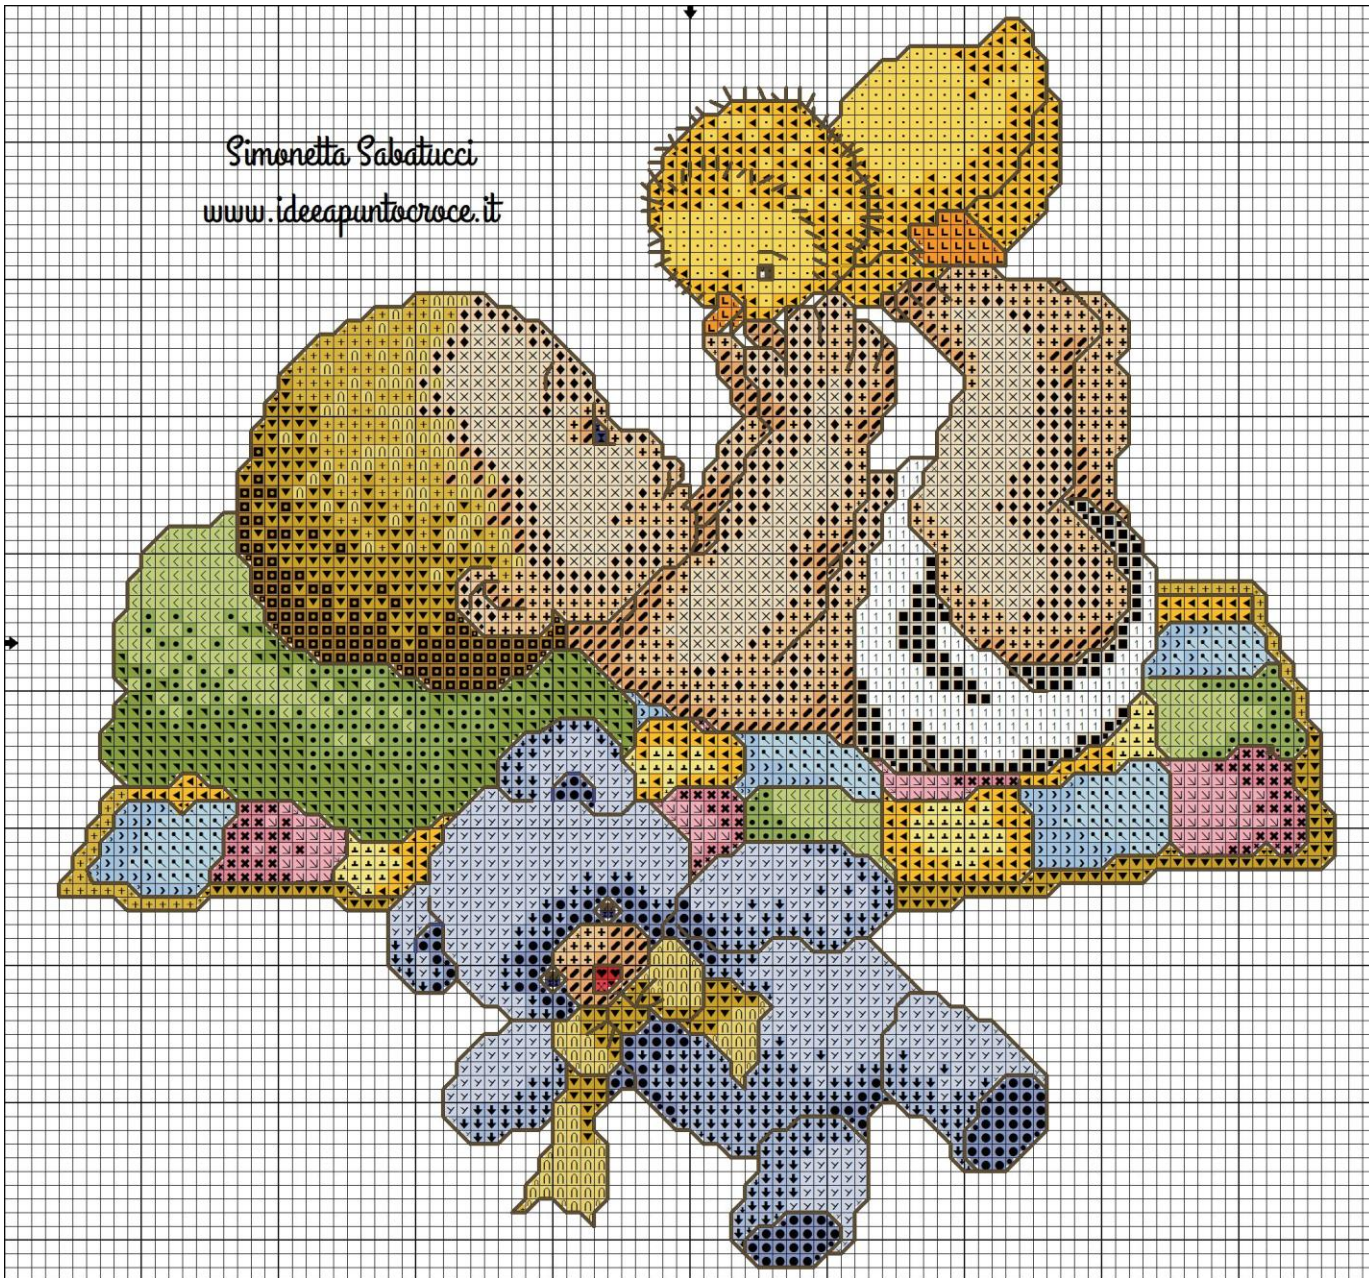

Simonetta Sabatucci
www.ideapuntocroce.it

Simonetta Sabatucci
www.ideepuntocroce.it

		X	1/2	1/4	Back	FK	Type ID
1.							DMC 3856
2.							DMC 402
3.							DMC 945
4.							DMC 3852
5.							DMC 3820
6.							DMC 3822
7.							DMC 543
8.							DMC 838
9.							DMC White
10.							DMC 951
11.							DMC 742
12.							DMC 744
13.							DMC 472
14.							DMC 471
15.							DMC 3716
16.							DMC 962
17.							DMC 3747
18.							DMC 341
19.							DMC 156
20.							DMC 3325
21.							DMC 3841
22.							DMC 791
23.							DMC 666
24.							DMC 3801
25.							DMC 741
26.							DMC 470
27.							DMC 782
28.							DMC 743