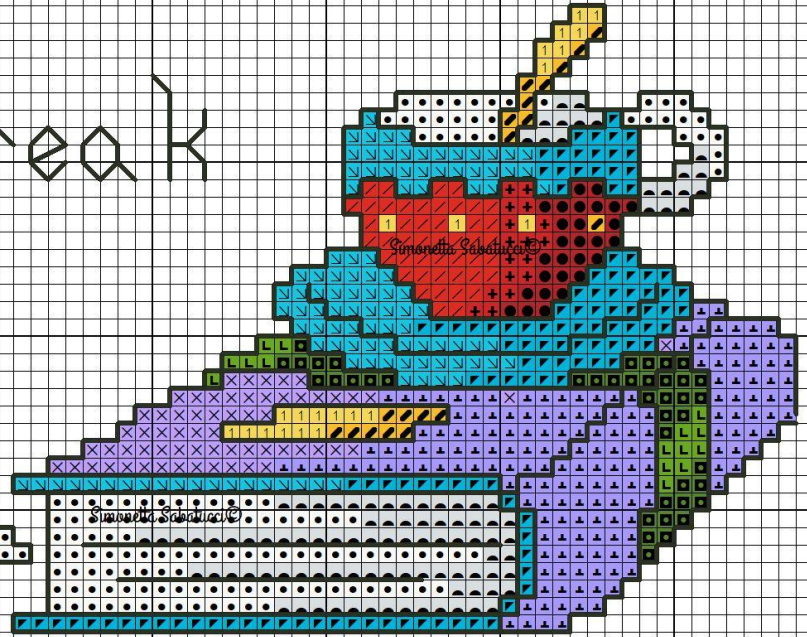

Coffee Break

Simonetta Sabatucci©

Coffee Break

Simonetta Sabatucci©

Simonetta Sabatucci©

18.87w X 6.89h cm - 104w X 38h

Tela Aida 55 fori

		X	1/2	1/4	Back	FK	Type ID
1.							DMC 310
2.							DMC 742
3.							DMC 762
4.							DMC 28
5.							DMC 3865
6.							DMC 666
7.							DMC 321
8.							DMC 743
9.							DMC 3846
10.							DMC 3845
11.							DMC 606
12.							DMC 30
13.							DMC 906
14.							DMC 905
15.							DMC 739
16.							DMC 436
17.							DMC 801
18.							DMC 437
19.							DMC 433
20.							DMC 415