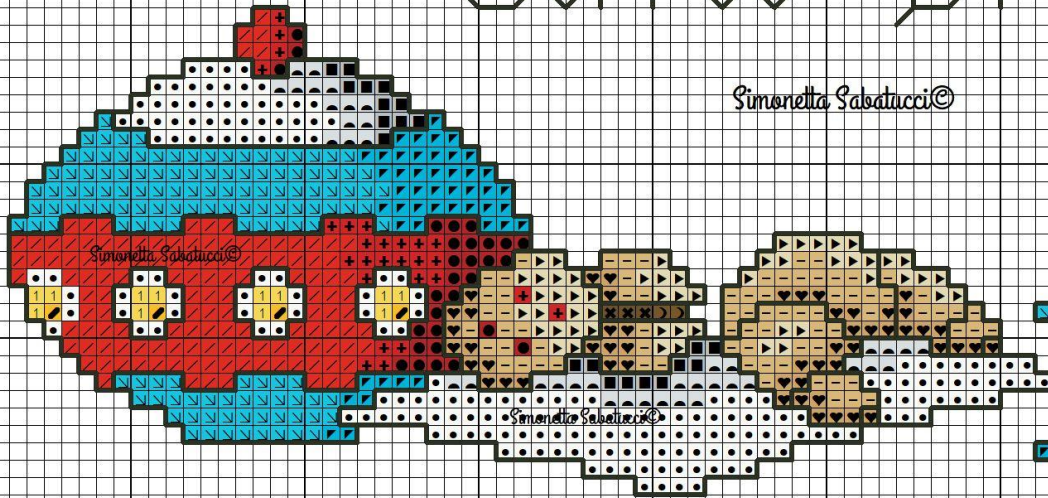

Coffee Break

Simonetta Sabatucci©

Coffee Break

Simonetta Sabatucci©

Simonetta Sabatucci©

18.87w X 6.89h cm - 104w X 38h

Tela Aida 55 fori

		X	1/2	1/4	Back	FK	Type ID
1.							DMC 310
2.							DMC 742
3.							DMC 762
4.							DMC 28
5.							DMC 3865
6.							DMC 666
7.							DMC 321
8.							DMC 743
9.							DMC 3846
10.							DMC 3845
11.							DMC 606
12.							DMC 30
13.							DMC 906
14.							DMC 905
15.							DMC 739
16.							DMC 436
17.							DMC 801
18.							DMC 437
19.							DMC 433
20.							DMC 415