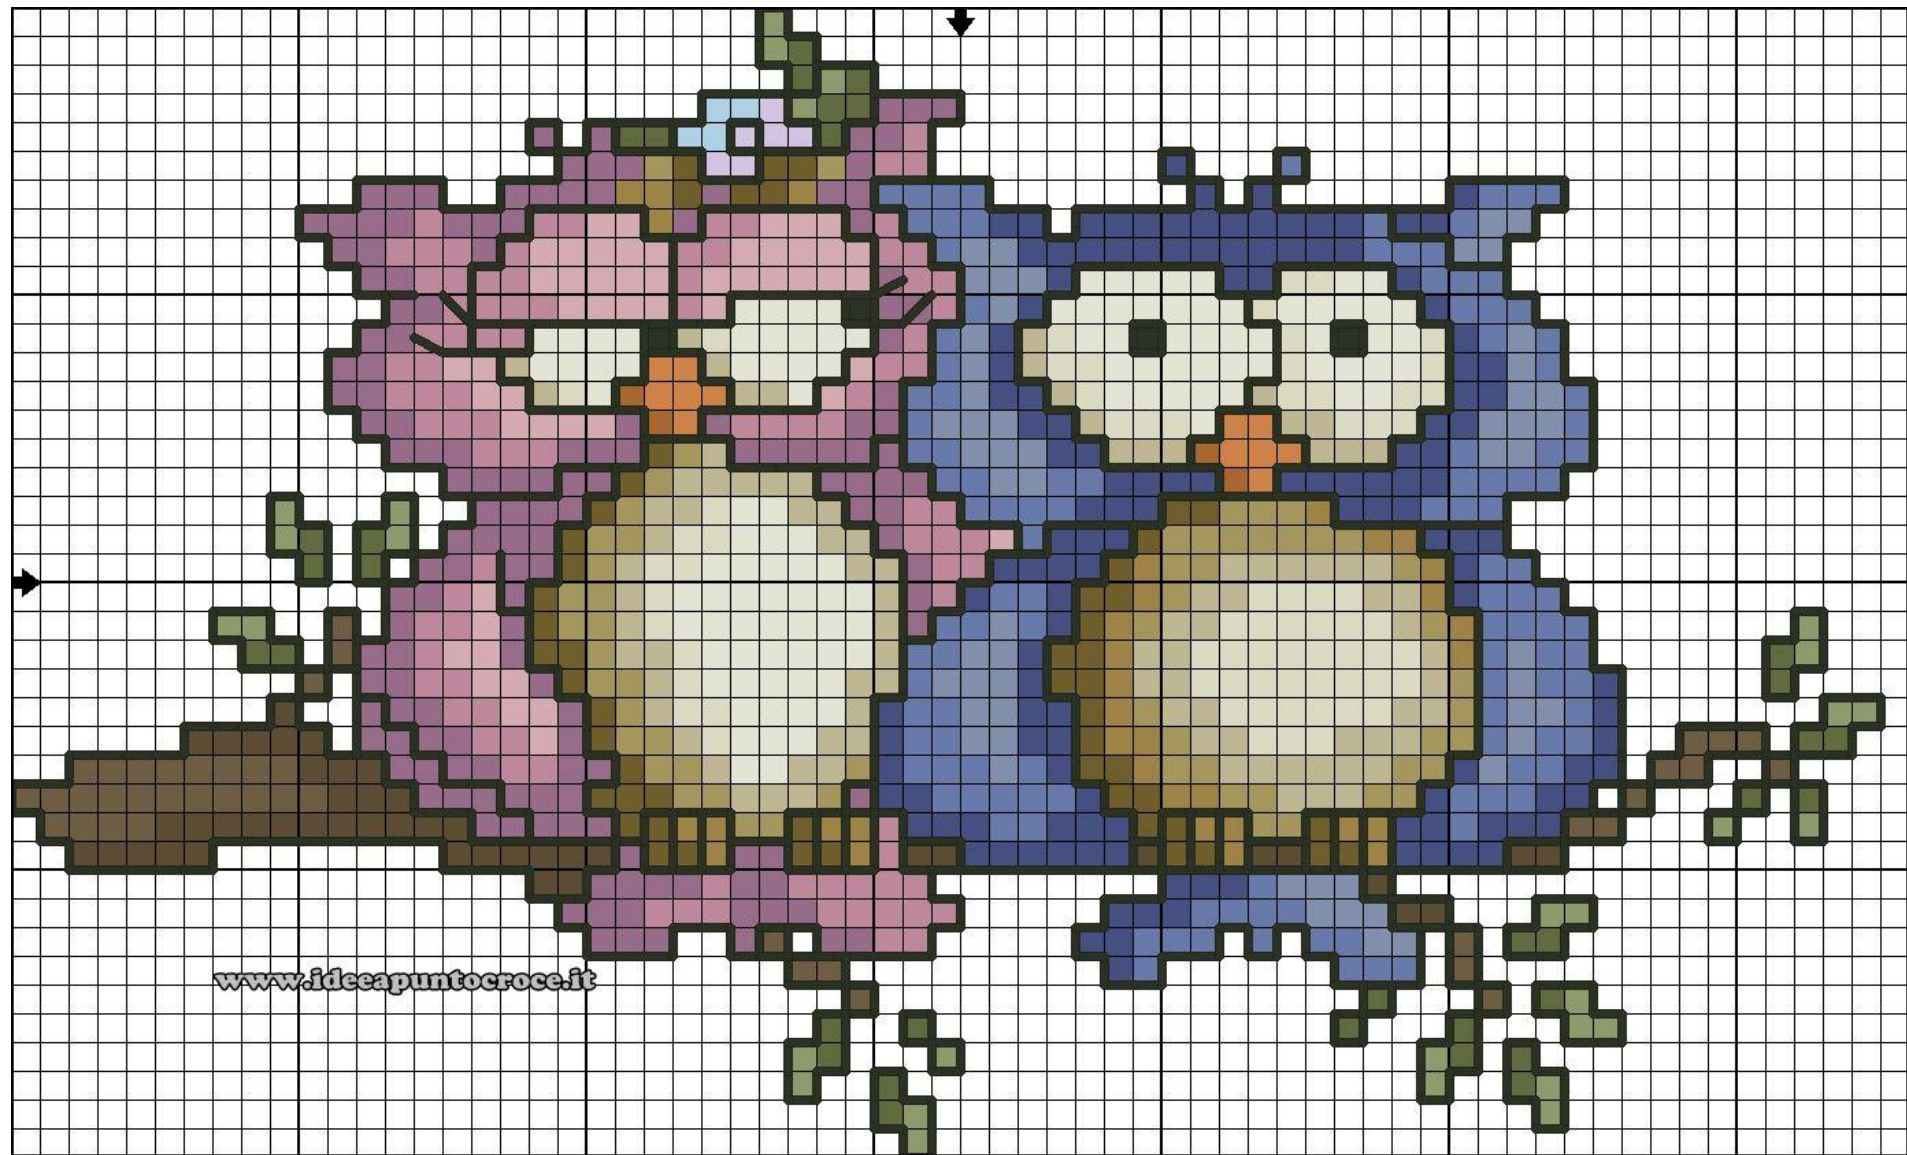

www.ideepuntocroce.it

www.ideapuntocroce.it

www.ideapuntocroce.it

Designed by: www.ideepuntocroce.it
 Size: 65w X 40h

Full, Half, & Quarter Stitches

	DMC	Anchor	Color
	3835	871	Grape-MD
	316	1017	Antique Mauve-MD
	158	941	Cornflower Blue-MD VY DK
	3807	122	Cornflower Blue
	160	939	Gray Blue-MD
	371	854	Mustard
	3033	391	Mocha Brown-VY LT
	829	906	Golden Olive-VY DK
	167	374	Yellow Beige-VY DK
	3727	1016	Antique Mauve-LT
	3866	926	Mocha Brown-UL VY LT
	310	403	Black
	301	1049	Mahogany-MD
	3776	1048	Mahogany-LT
	211	342	Lavender-LT
	827	160	Blue-VY LT
	3782	899	Mocha Brown-LT
	3051	681	Green Gray-DK
	3052	262	Green Gray-MD
	839	360	Beige Brown-DK
	838	380	Beige Brown-VY DK

Back Stitches

	Color
	Black