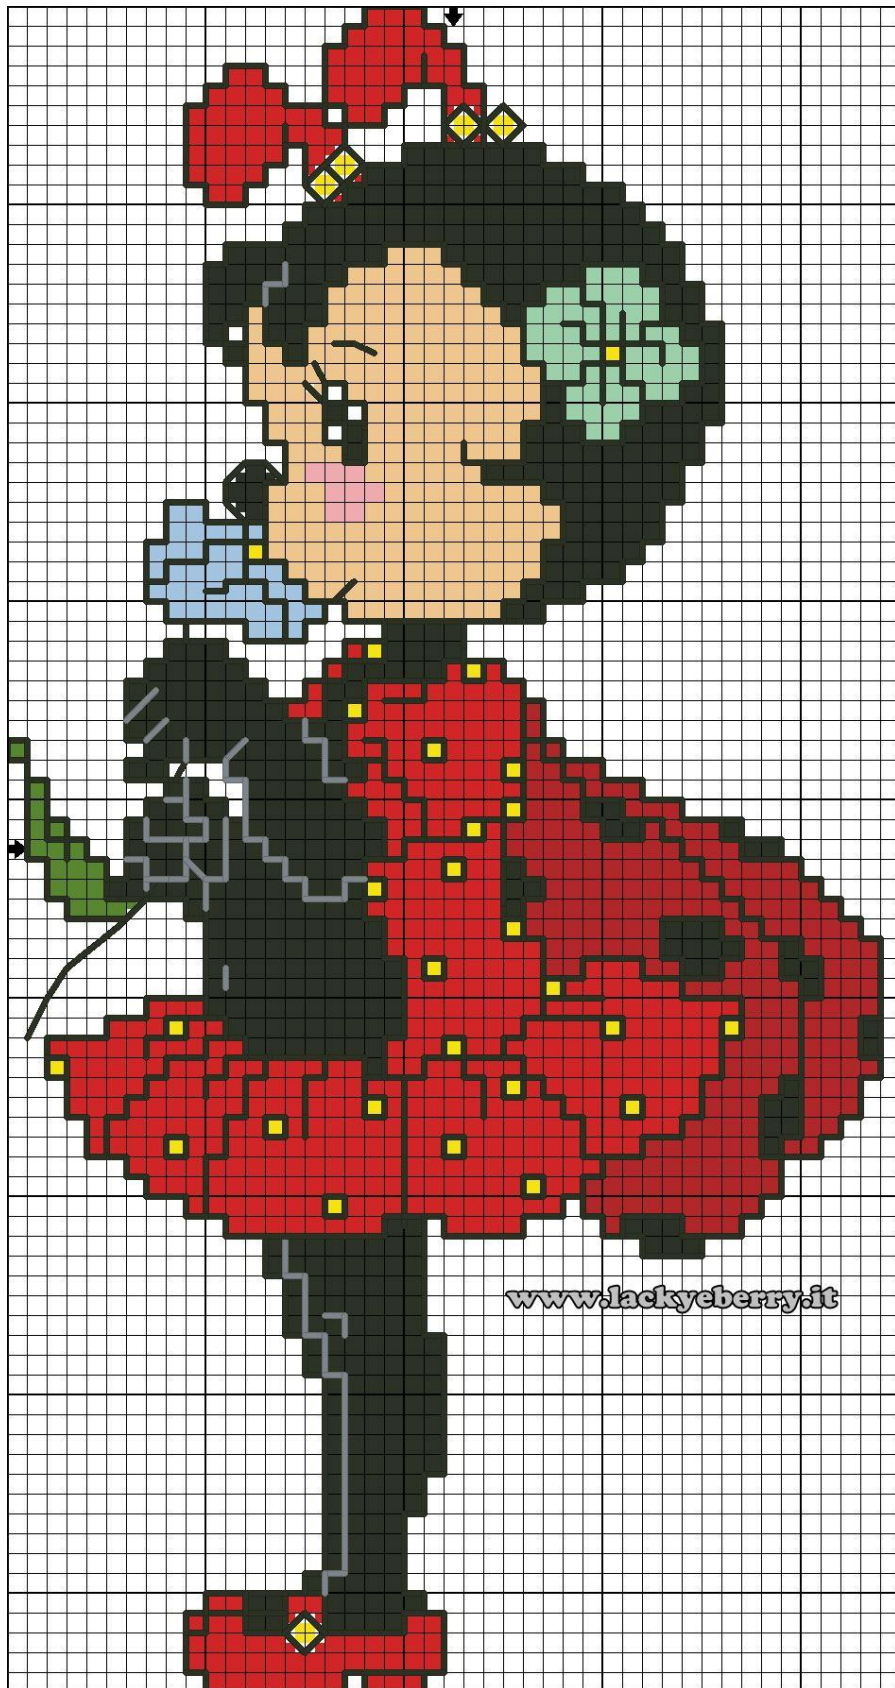

## Full, Half, & Quarter Stitches

		DMC	Anchor	Color
		310	403	Black
		666	46	Christmas Red-BRT
		321	9046	Christmas Red
		307	289	Lemon
		3856	367	Mahogany-UL VY LT
		905	257	Parrot Green-DK
		3325	129	Baby Blue-LT
		White	2	White
		3326	36	Rose-LT
		564	206	Jade-VY LT

## Back Stitches

		Color
		Black
		Steel Gray-DK