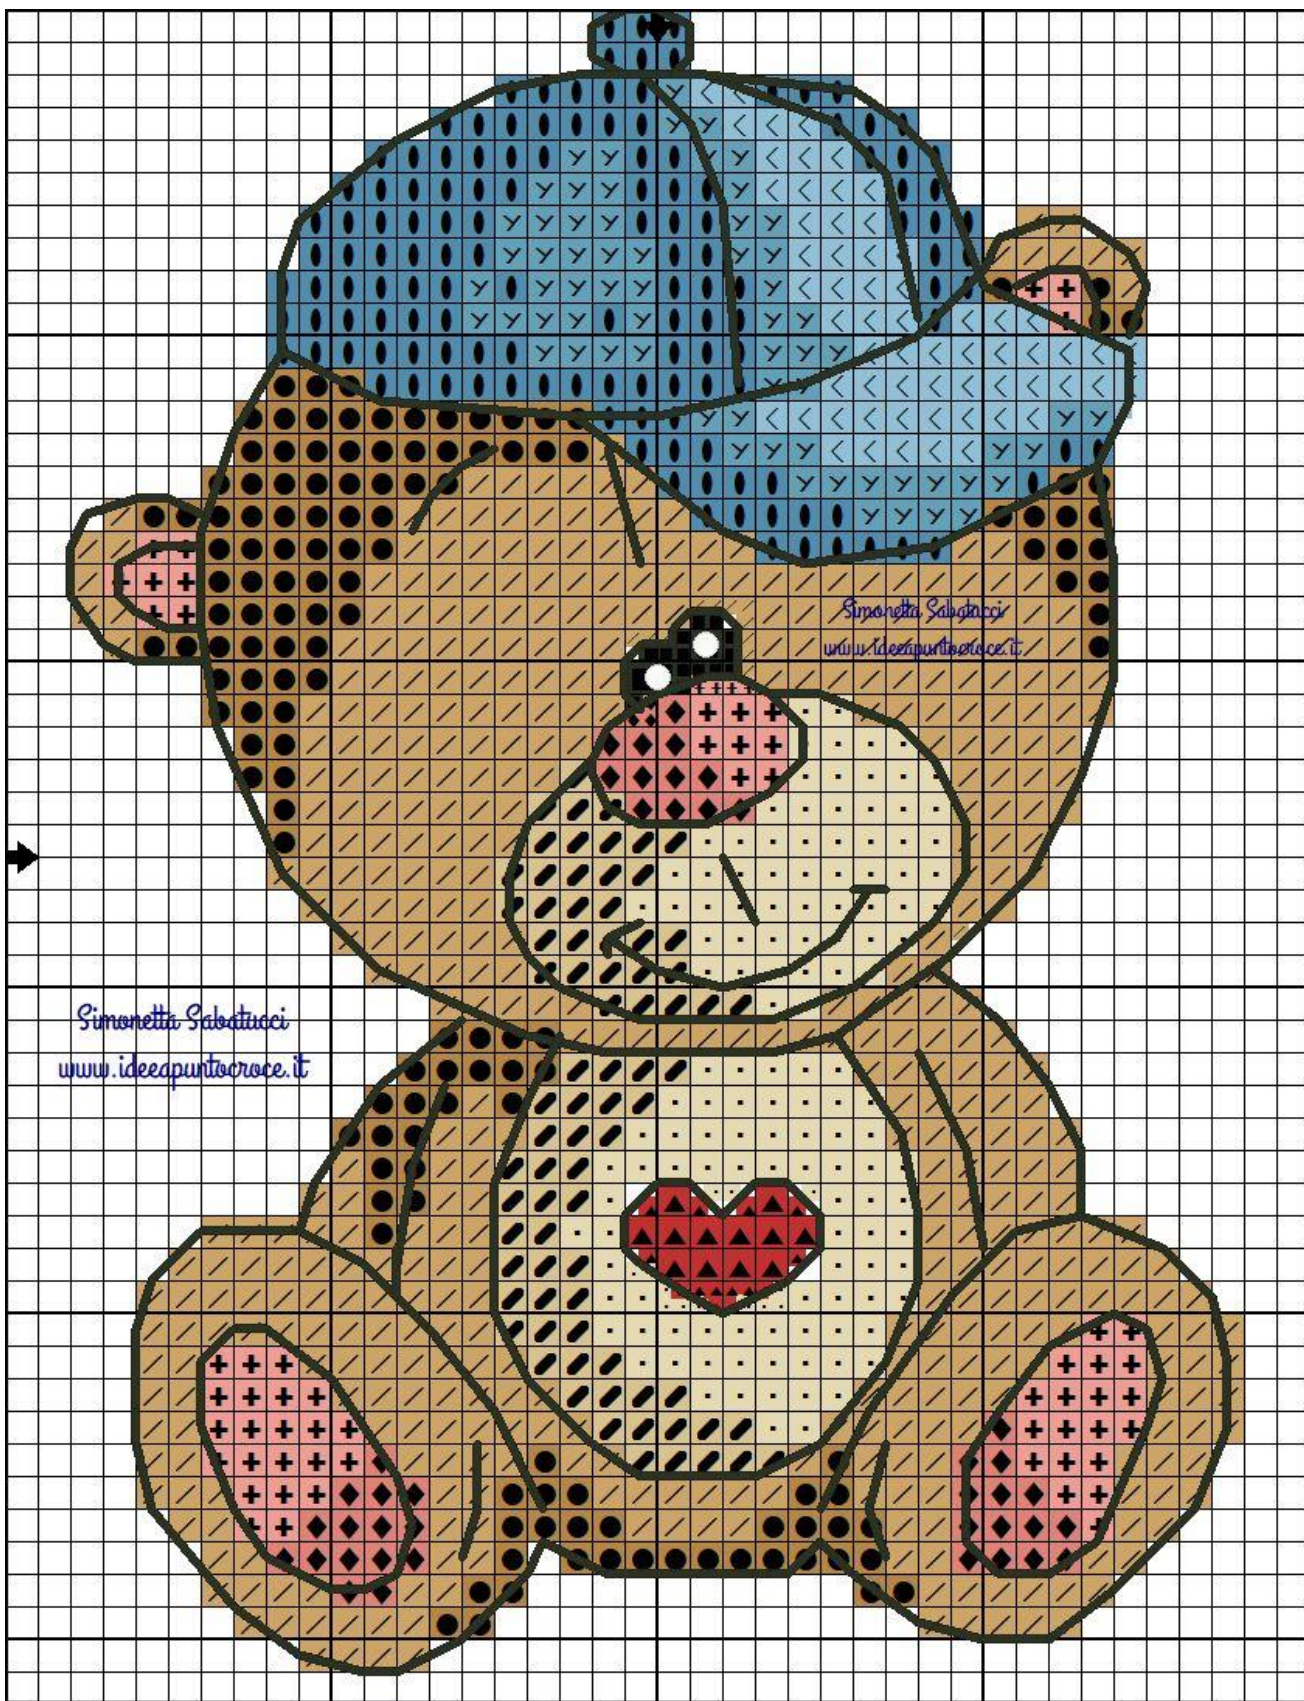

Simonetta Sabatucci  
[www.ideepuntocroce.it](http://www.ideepuntocroce.it)

WWW.IDEEAPUNTOCROCE.IT

6.53w X 9.25h cm-36w X 51h

<b>X</b>	<b>Type</b>	<b>ID</b>	<b>Back</b>
	DMC	310	—
	DMC	436	
	DMC	739	
	DMC	760	
	DMC	349	
	DMC	435	
	DMC	738	
	DMC	3712	
	DMC	519	
	DMC	3760	
	DMC	518	