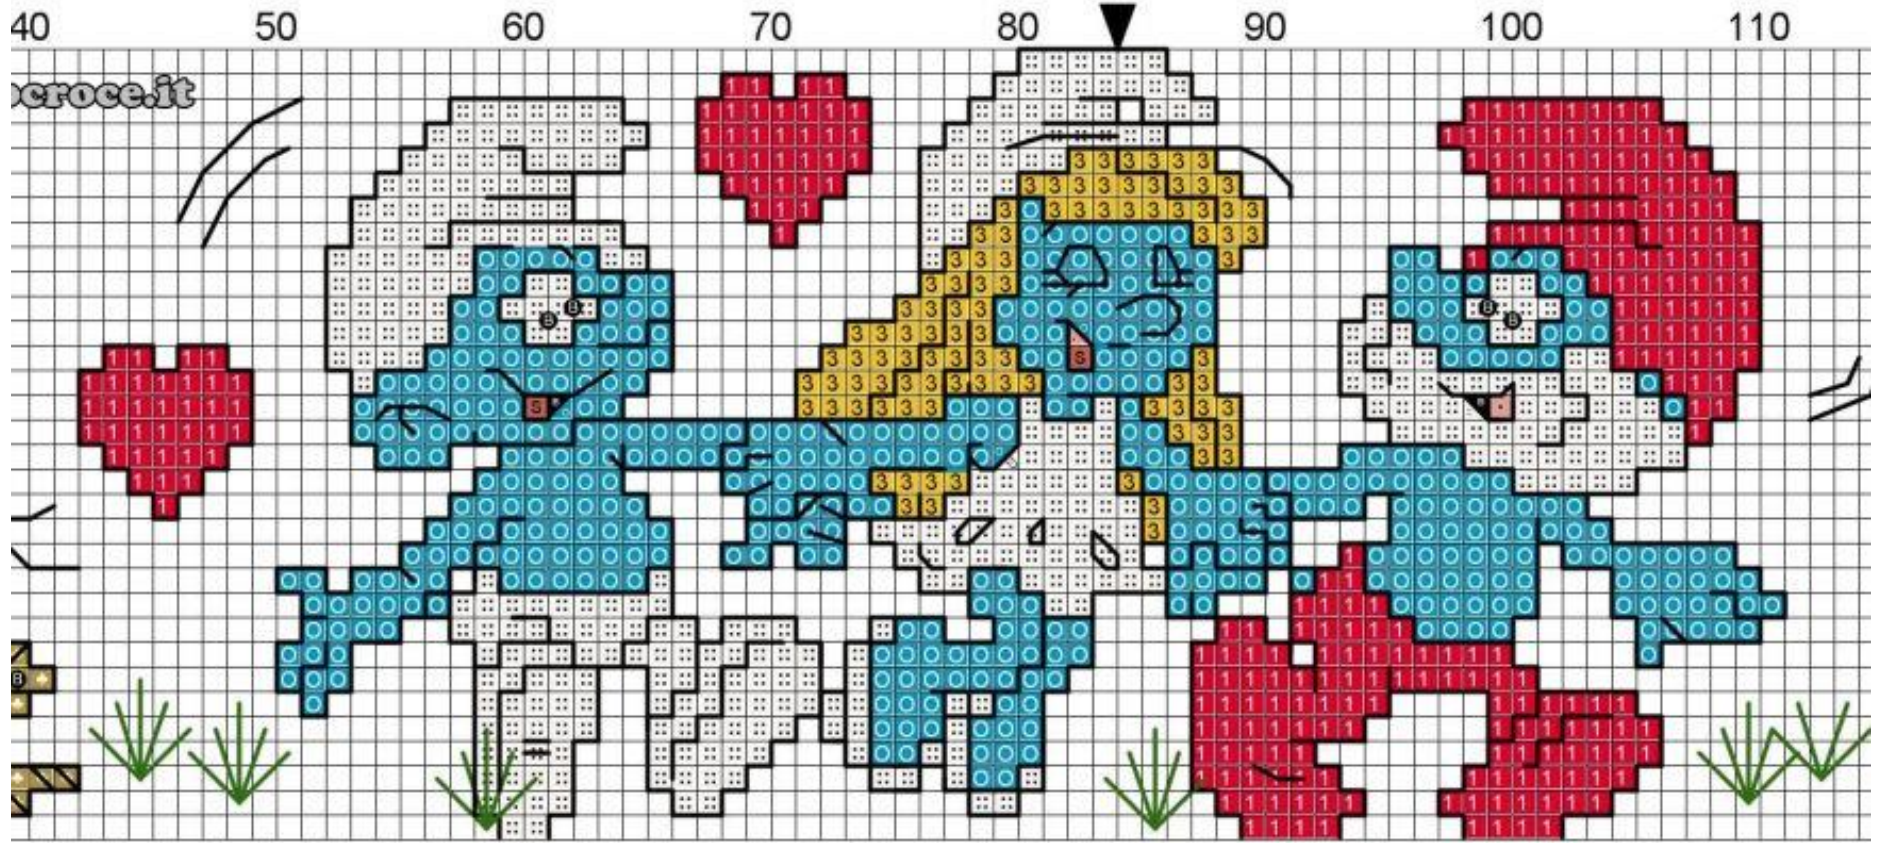

www.idecapuntocroce.it

www.idecapuntocroce.it

120

130

140

150

160

www.ideeapuntocroce.it

Legend:

		DMC-310
		DMC-976
		DMC-307
		DMC-3046
		DMC-167
		DMC-606
		DMC-3778
		DMC-947
		DMC-727
		DMC-725
		DMC-775
		DMC-0
		DMC-152
		DMC-5200
		DMC-666
		DMC-3843
		DMC-Ecru
		DMC-728
		DMC-996
		DMC-827

Backstitches:

	DMC-310
	DMC-801
	DMC-3345

French Knots:

	DMC-310
---	---------