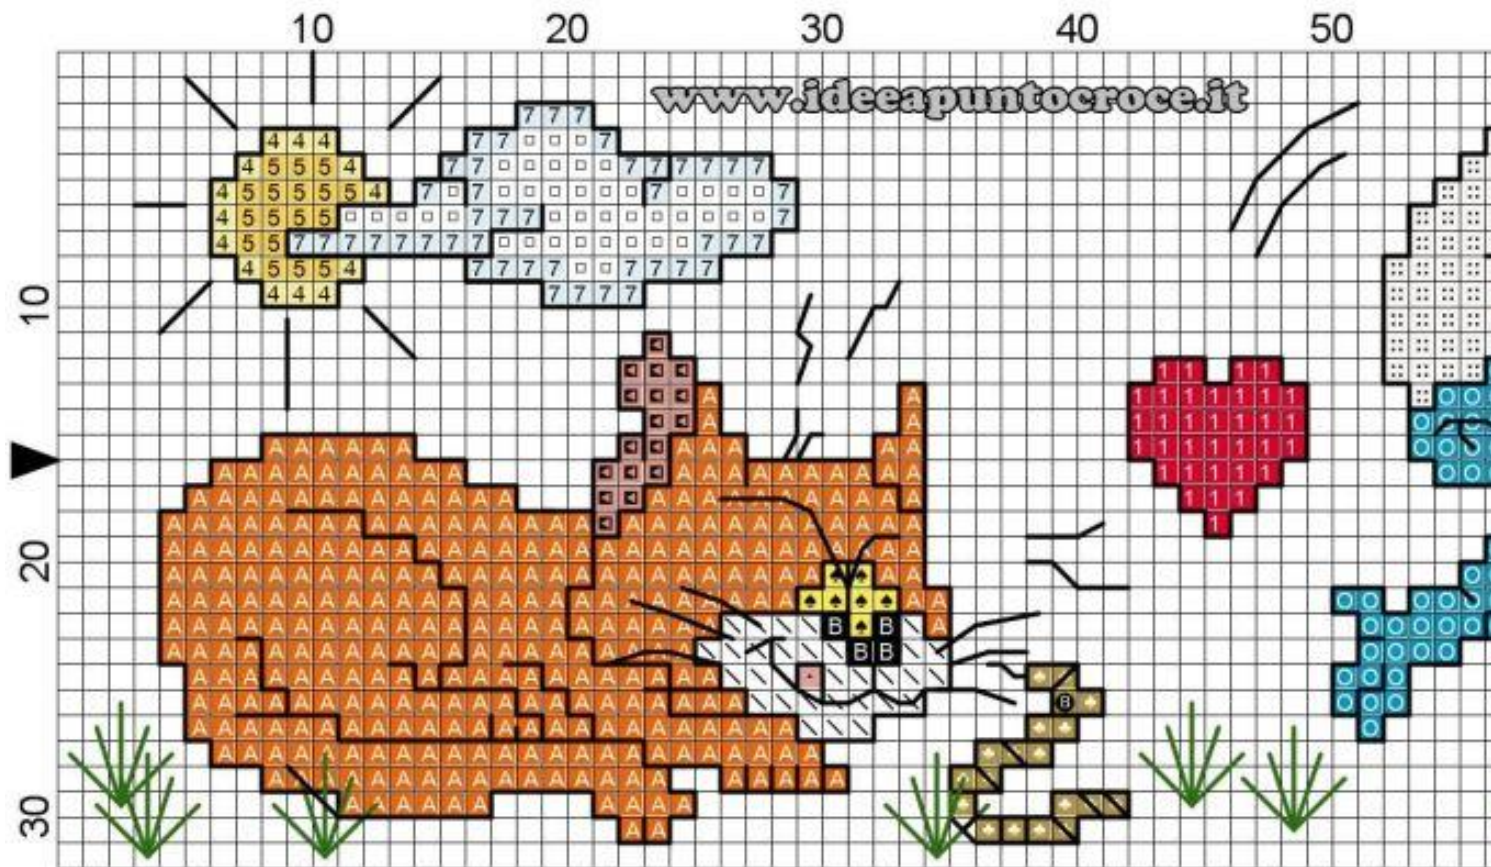

www.idecapuntocroce.it

www.idecapuntocroce.it

120

130

140

150

160

www.ideeapuntocroce.it

Legend:

		DMC-310
		DMC-976
		DMC-307
		DMC-3046
		DMC-167
		DMC-606
		DMC-3778
		DMC-947
		DMC-727
		DMC-725
		DMC-775
		DMC-0
		DMC-152
		DMC-5200
		DMC-666
		DMC-3843
		DMC-Ecru
		DMC-728
		DMC-996
		DMC-827

Backstitches:

	DMC-310
	DMC-801
	DMC-3345

French Knots:

	DMC-310
---	---------