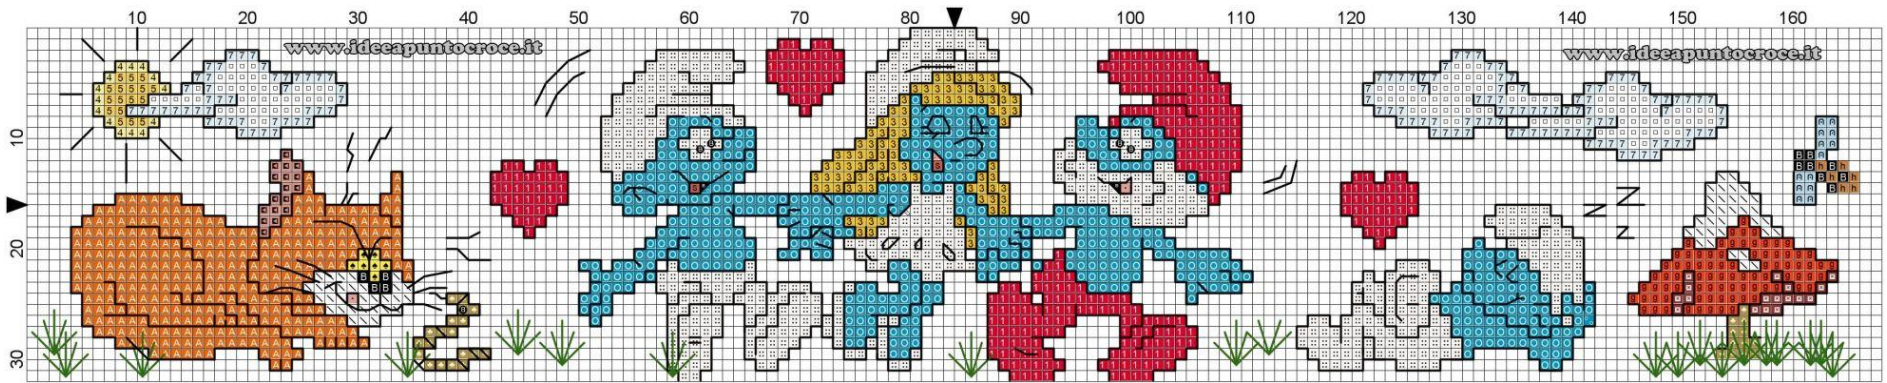

www.idecapuntocroce.it

www.idecapuntocroce.it

120

130

140

150

160

www.ideeapuntocroce.it

Legend:

		DMC-310
		DMC-976
		DMC-307
		DMC-3046
		DMC-167
		DMC-606
		DMC-3778
		DMC-947
		DMC-727
		DMC-725
		DMC-775
		DMC-0
		DMC-152
		DMC-5200
		DMC-666
		DMC-3843
		DMC-Ecru
		DMC-728
		DMC-996
		DMC-827

Backstitches:

	DMC-310
	DMC-801
	DMC-3345

French Knots:

	DMC-310
---	---------