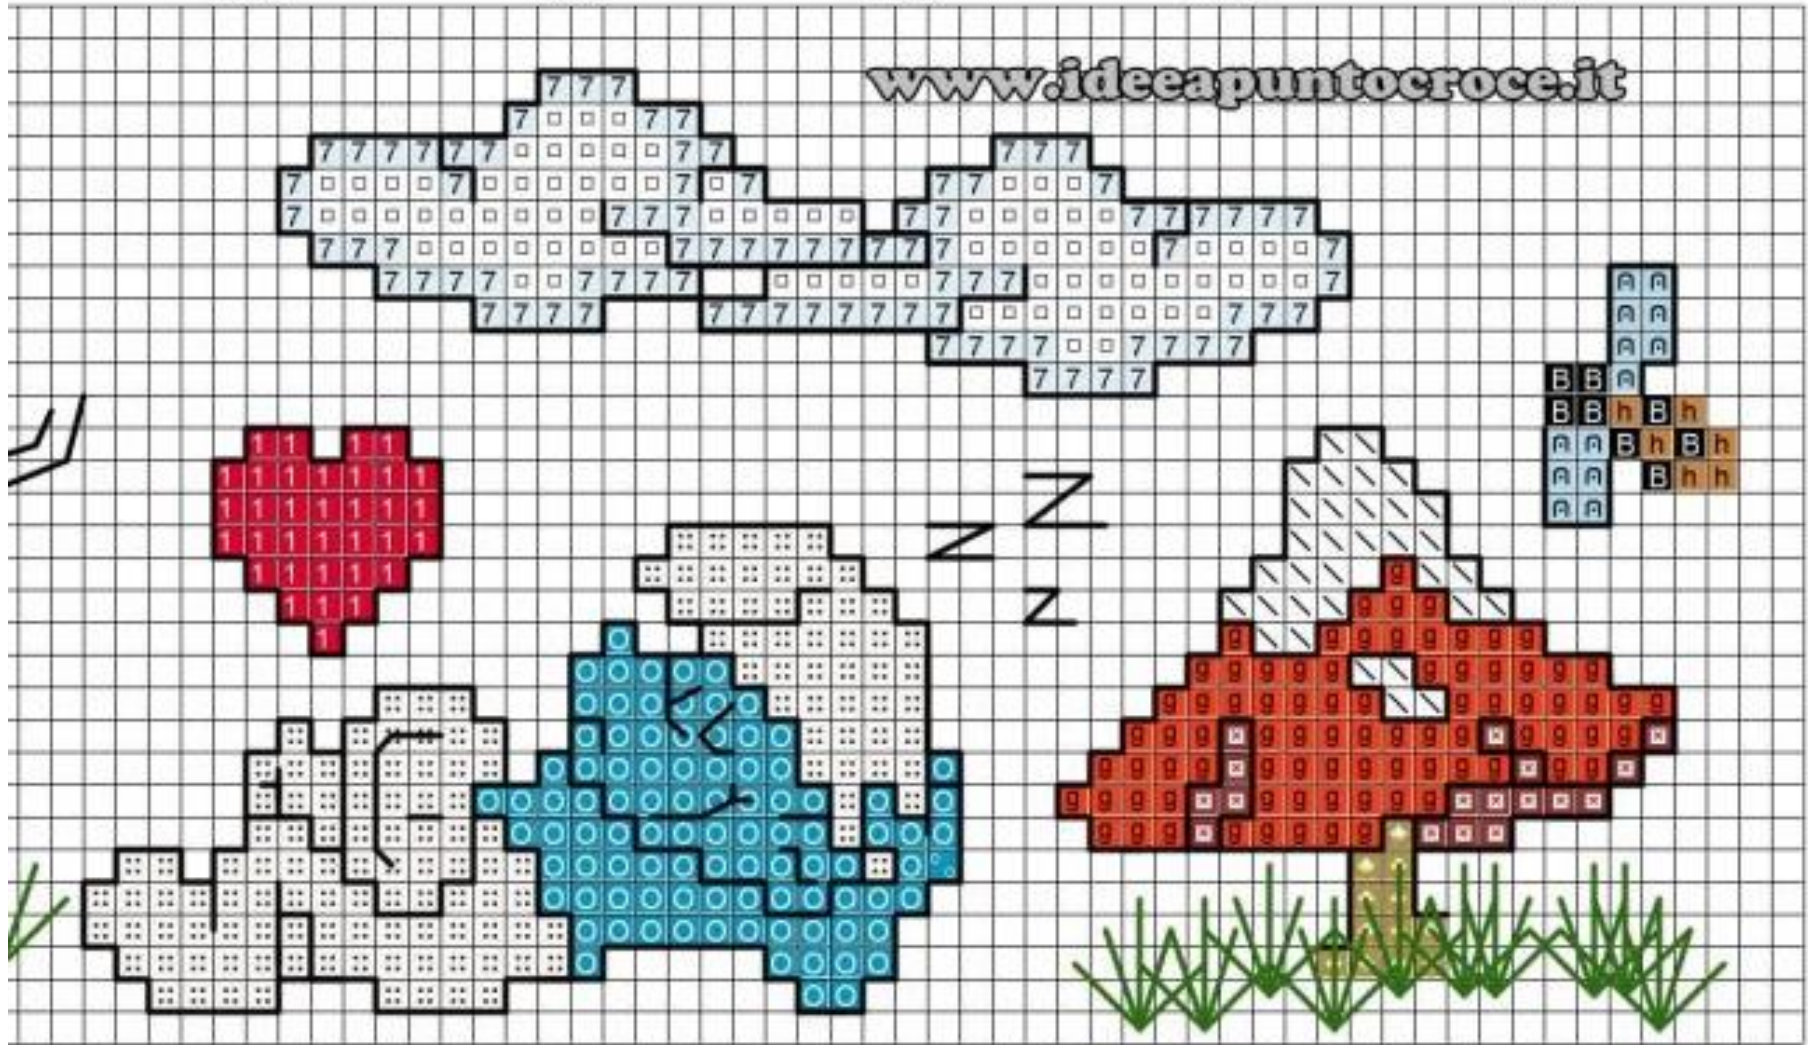

www.idecapuntocroce.it

www.idecapuntocroce.it

120

130

140

150

160

www.ideeapuntocroce.it

Legend:

		DMC-310
		DMC-976
		DMC-307
		DMC-3046
		DMC-167
		DMC-606
		DMC-3778
		DMC-947
		DMC-727
		DMC-725
		DMC-775
		DMC-0
		DMC-152
		DMC-5200
		DMC-666
		DMC-3843
		DMC-Ecru
		DMC-728
		DMC-996
		DMC-827

Backstitches:

	DMC-310
	DMC-801
	DMC-3345

French Knots:

	DMC-310
---	---------