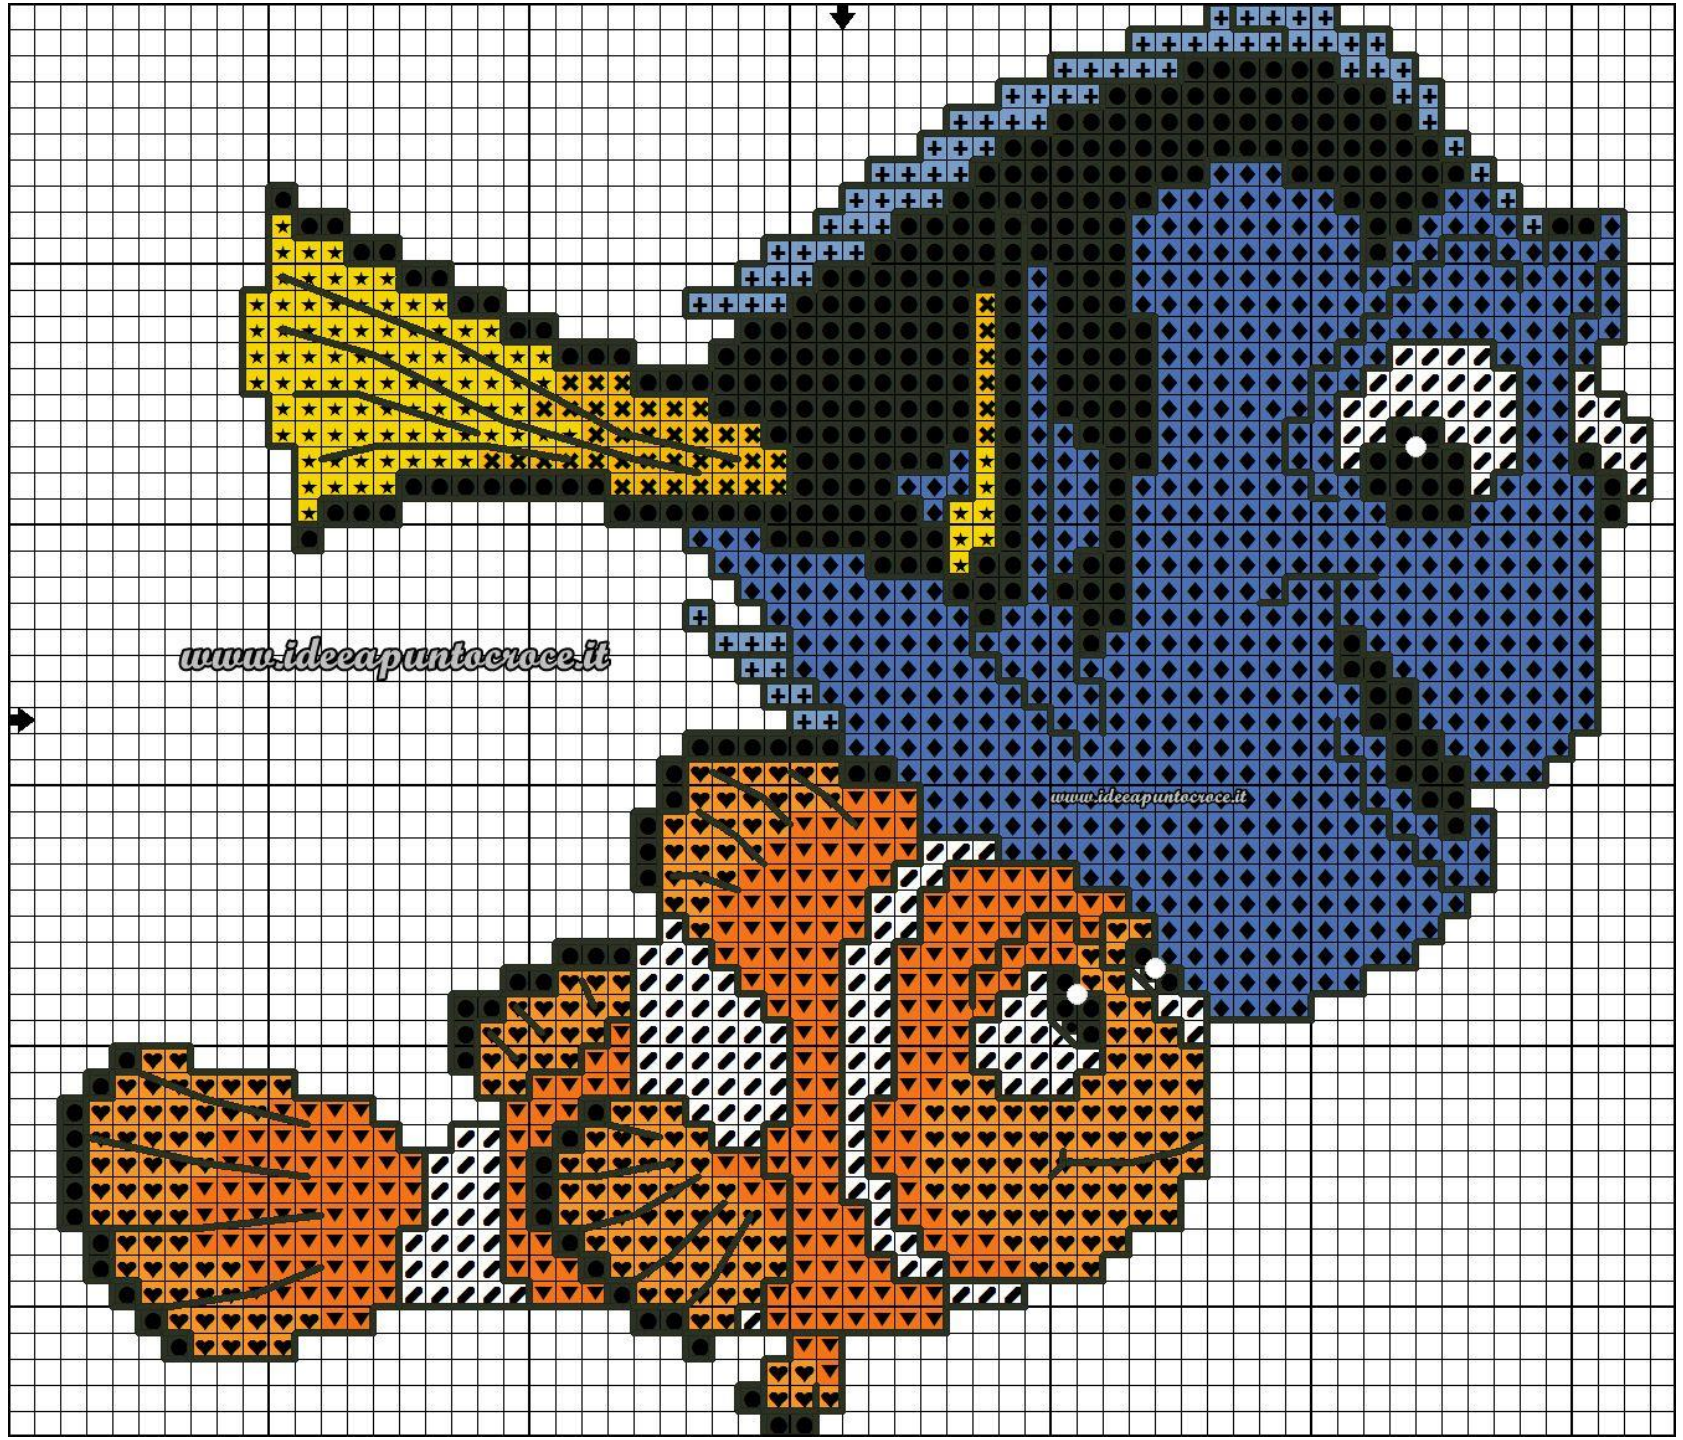

www.ideapuntocroce.it

www.ideapuntocroce.it