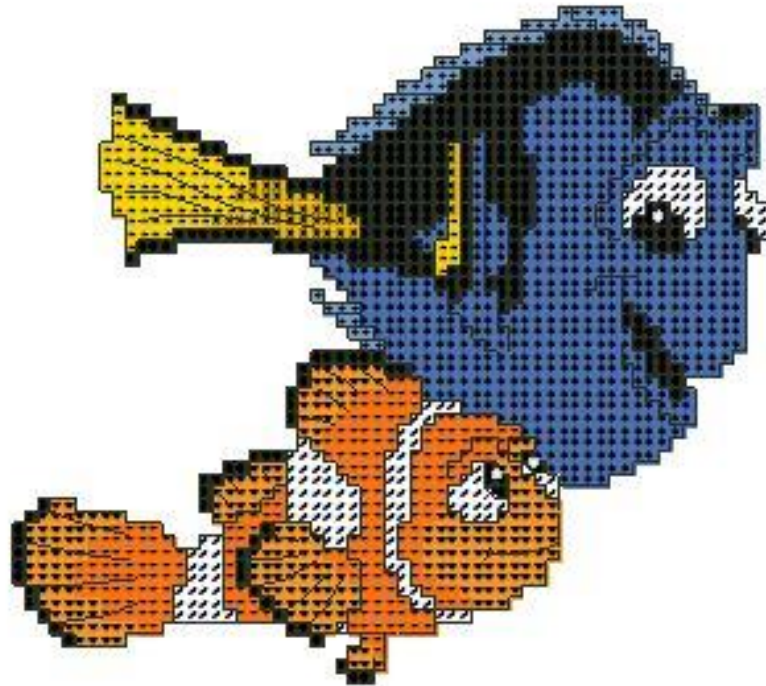

Size: 61w X 55h

#### Full, Half, & Quarter Stitches

		DMC	Anchor	Color
■	■	310	403	Black
■	▼	740	316	Tangerine
■	♥	741	304	Tangerine-MD
■	★	973	297	Canary-BRT
□	◡	1	2	White
■	✕	972	298	Canary-DK
■	◆	798	131	Delft Blue-DK
■	+	799	136	Delft Blue-MD

#### Back Stitches

	Color
■	Black