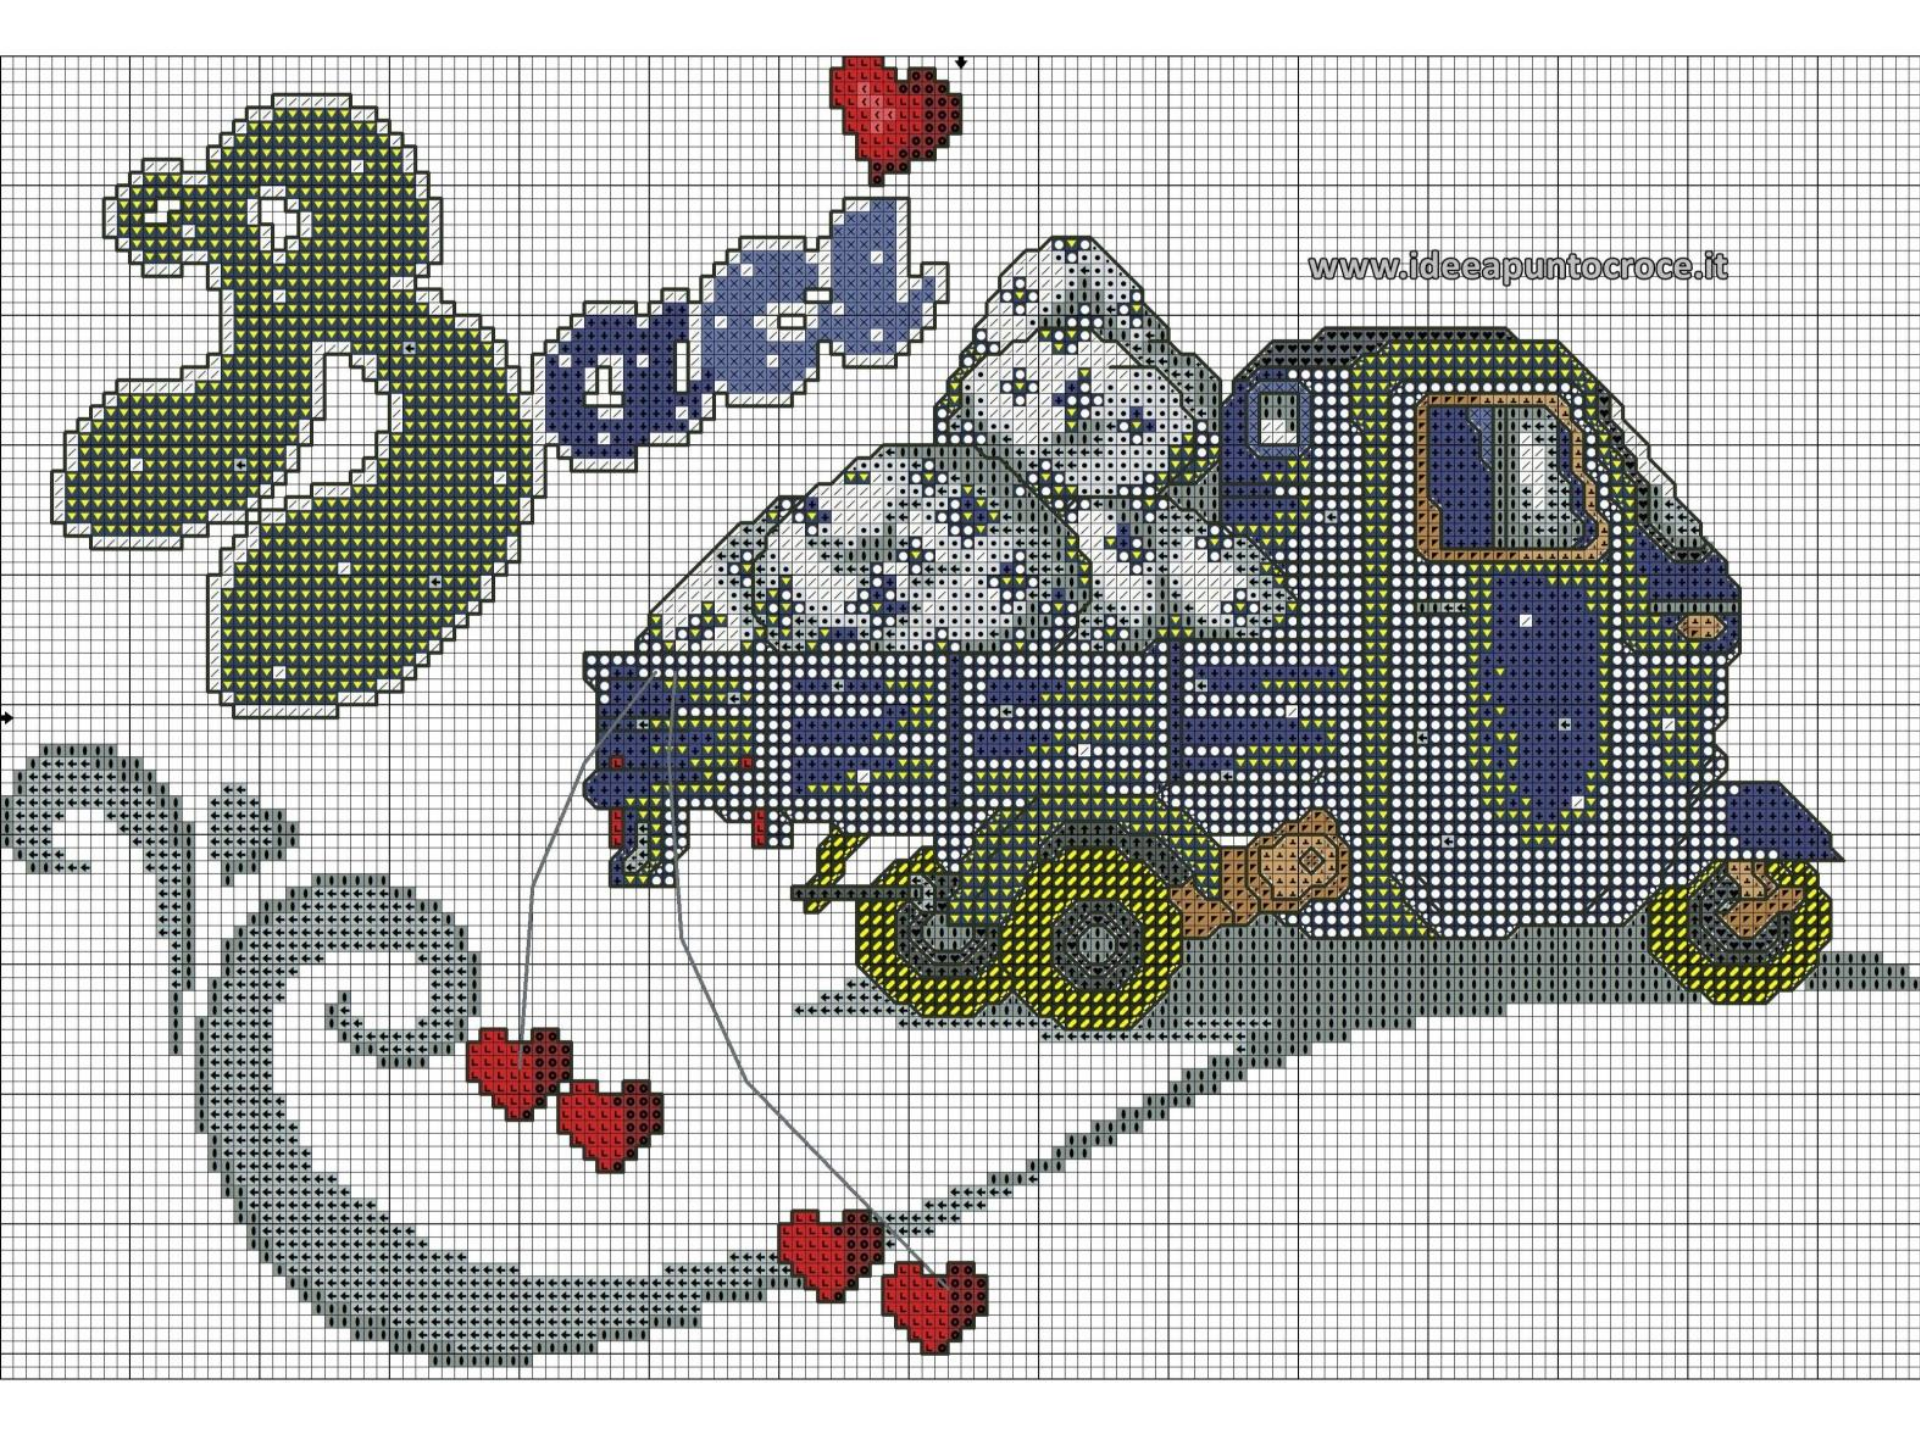

[www.ideeapuntocroce.it](http://www.ideeapuntocroce.it)

[www.ideeapuntocroce.it](http://www.ideeapuntocroce.it)

WWW.IDEEAPUNTOCROCE.IT  
26.85w X 18.32h cm-148w X 101h

	X	Type	ID	Back
		DMC	310	<hr/>
		DMC	336	
		DMC	3865	
		DMC	762	
		DMC	158	
		DMC	413	
		DMC	168	
		DMC	169	
		DMC	317	<hr/>
		DMC	436	
		DMC	435	
		DMC	3807	
		DMC	666	
		DMC	823	
		DMC	3705	
		DMC	498	