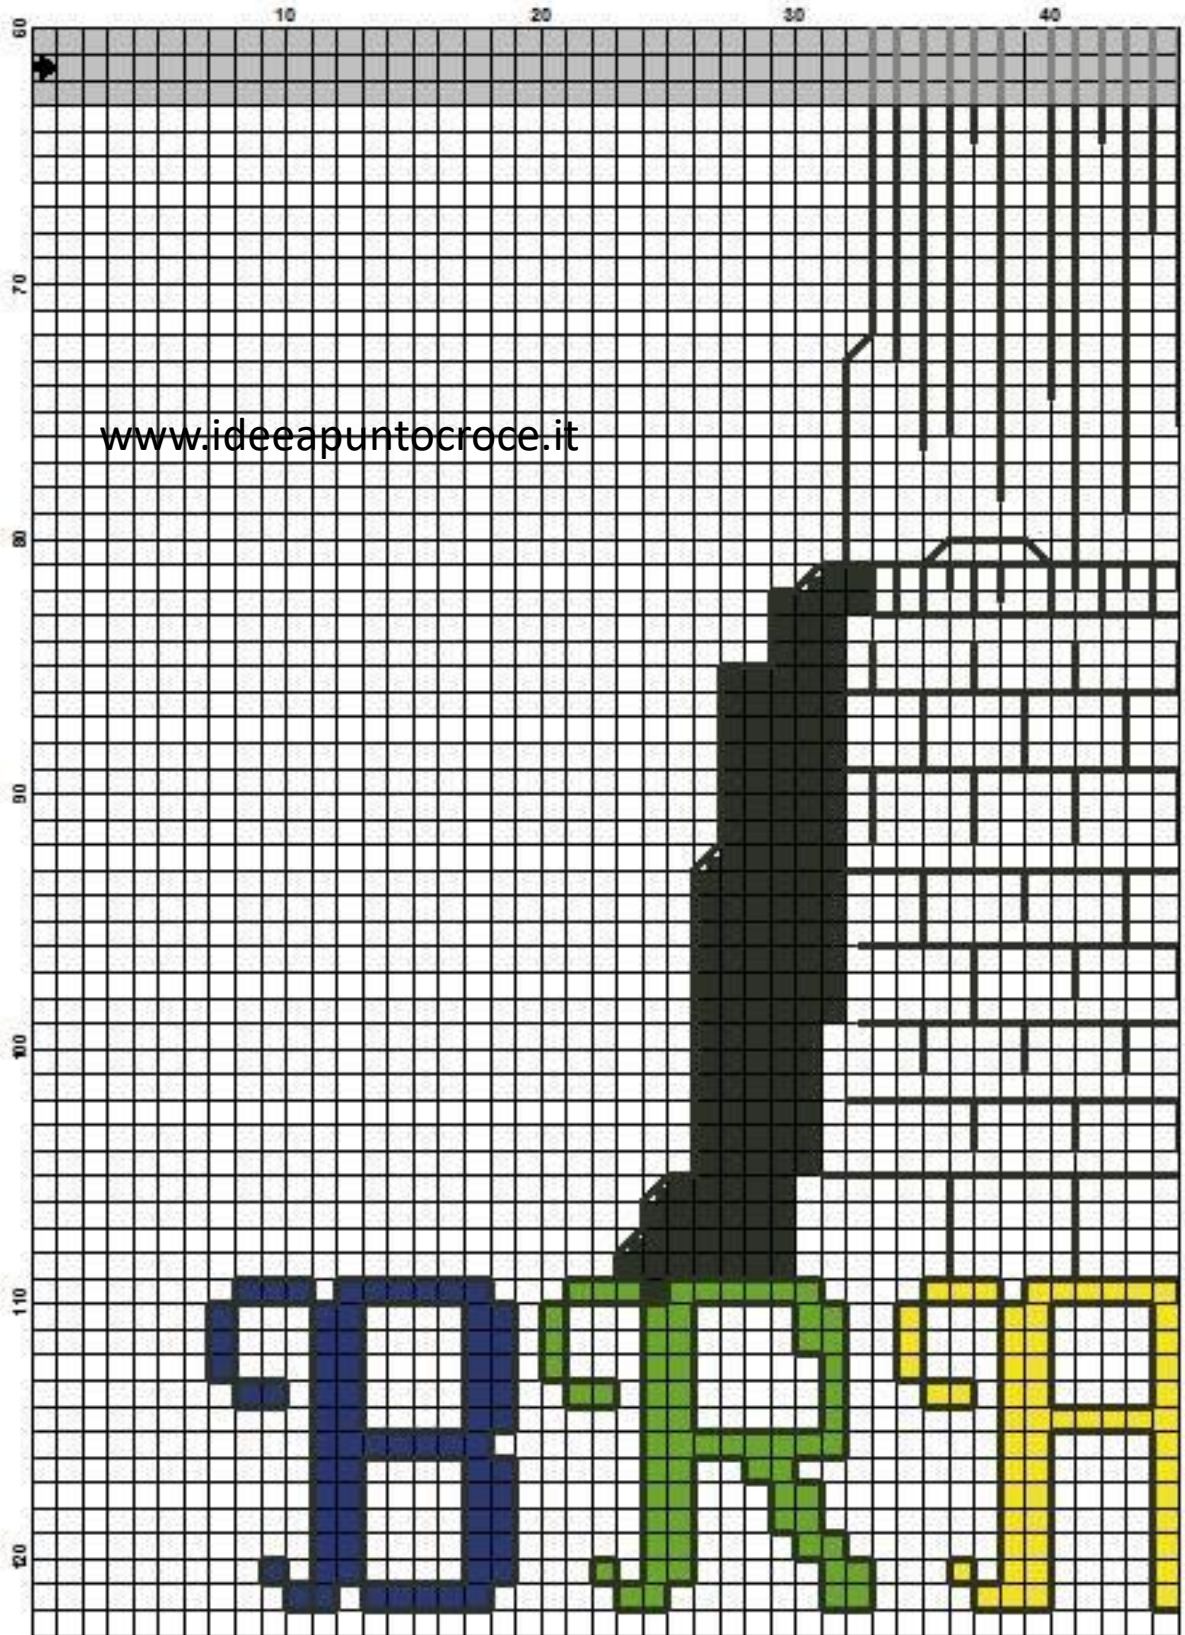

- 310
- 820
- 986
- 307

www.idealpuntoocroce.com

dmc

www.ideeapuntocroce.it

www.ideeapuntocroce.it