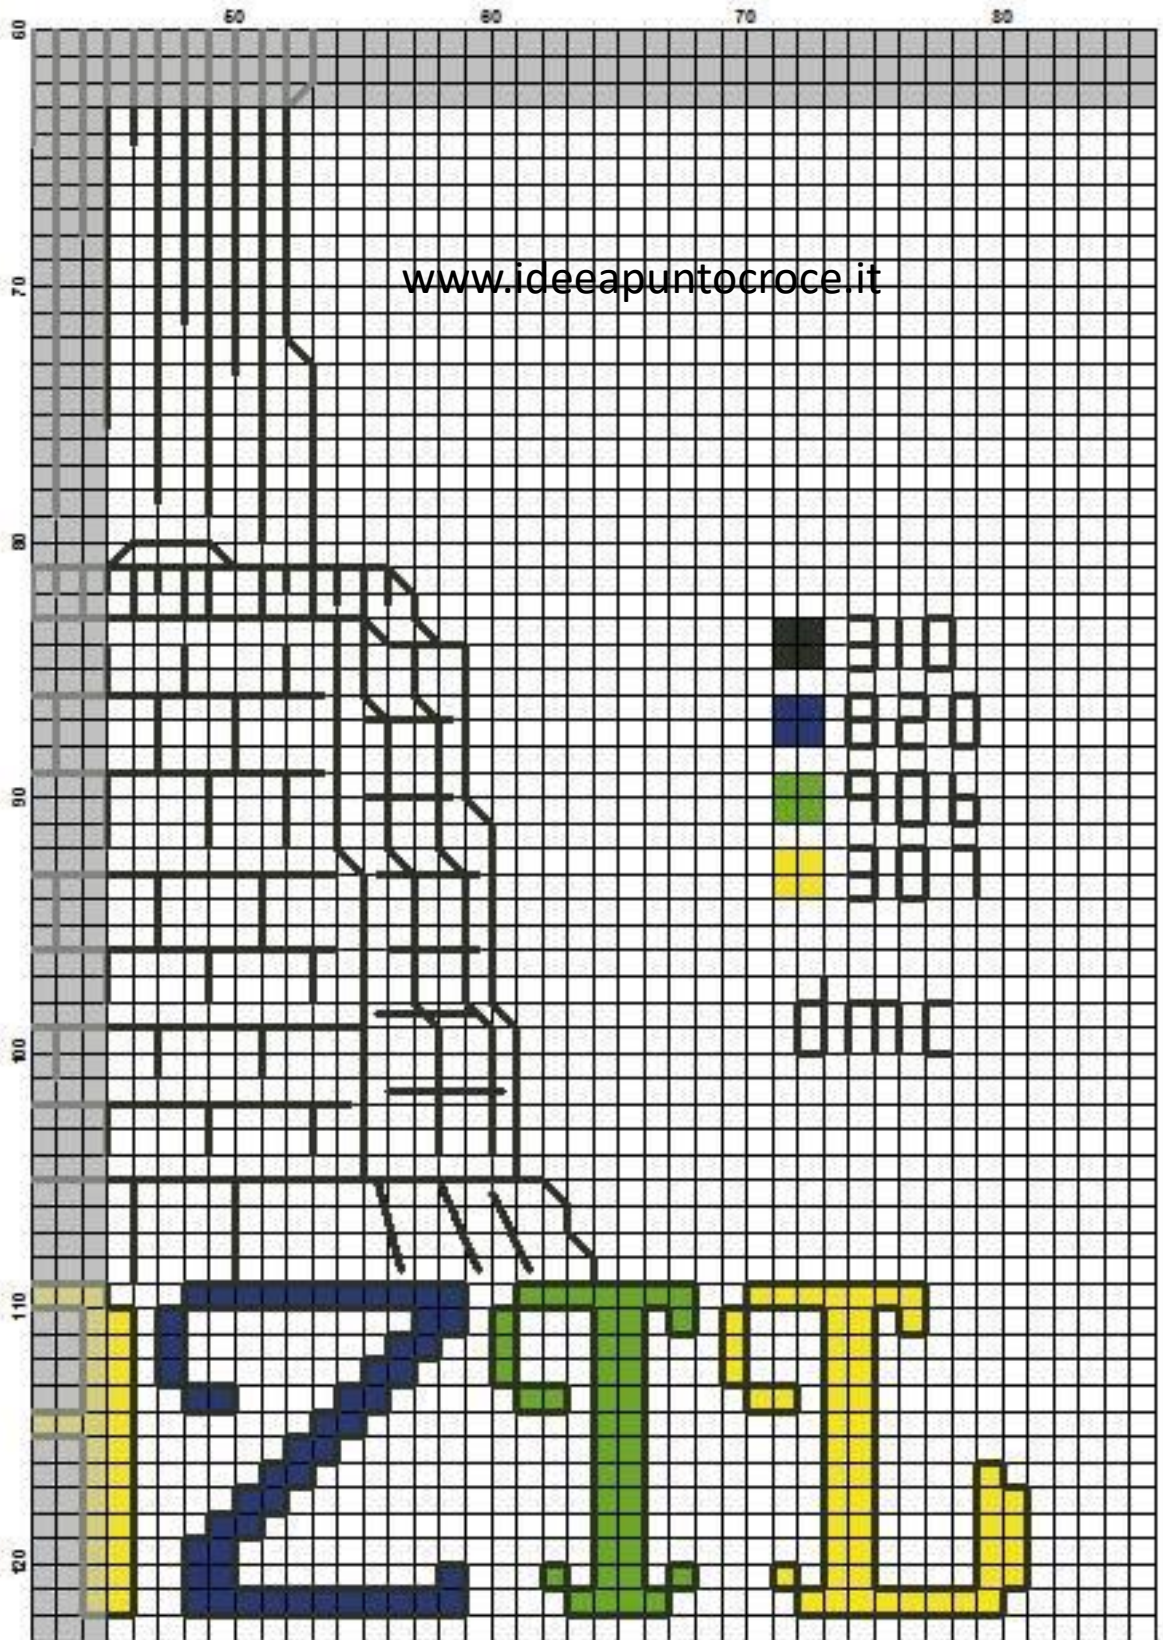

- 310
- 820
- 986
- 307

www.idealpuntoocroce.com

dmc

www.ideeapuntocroce.it

www.ideeapuntocroce.it