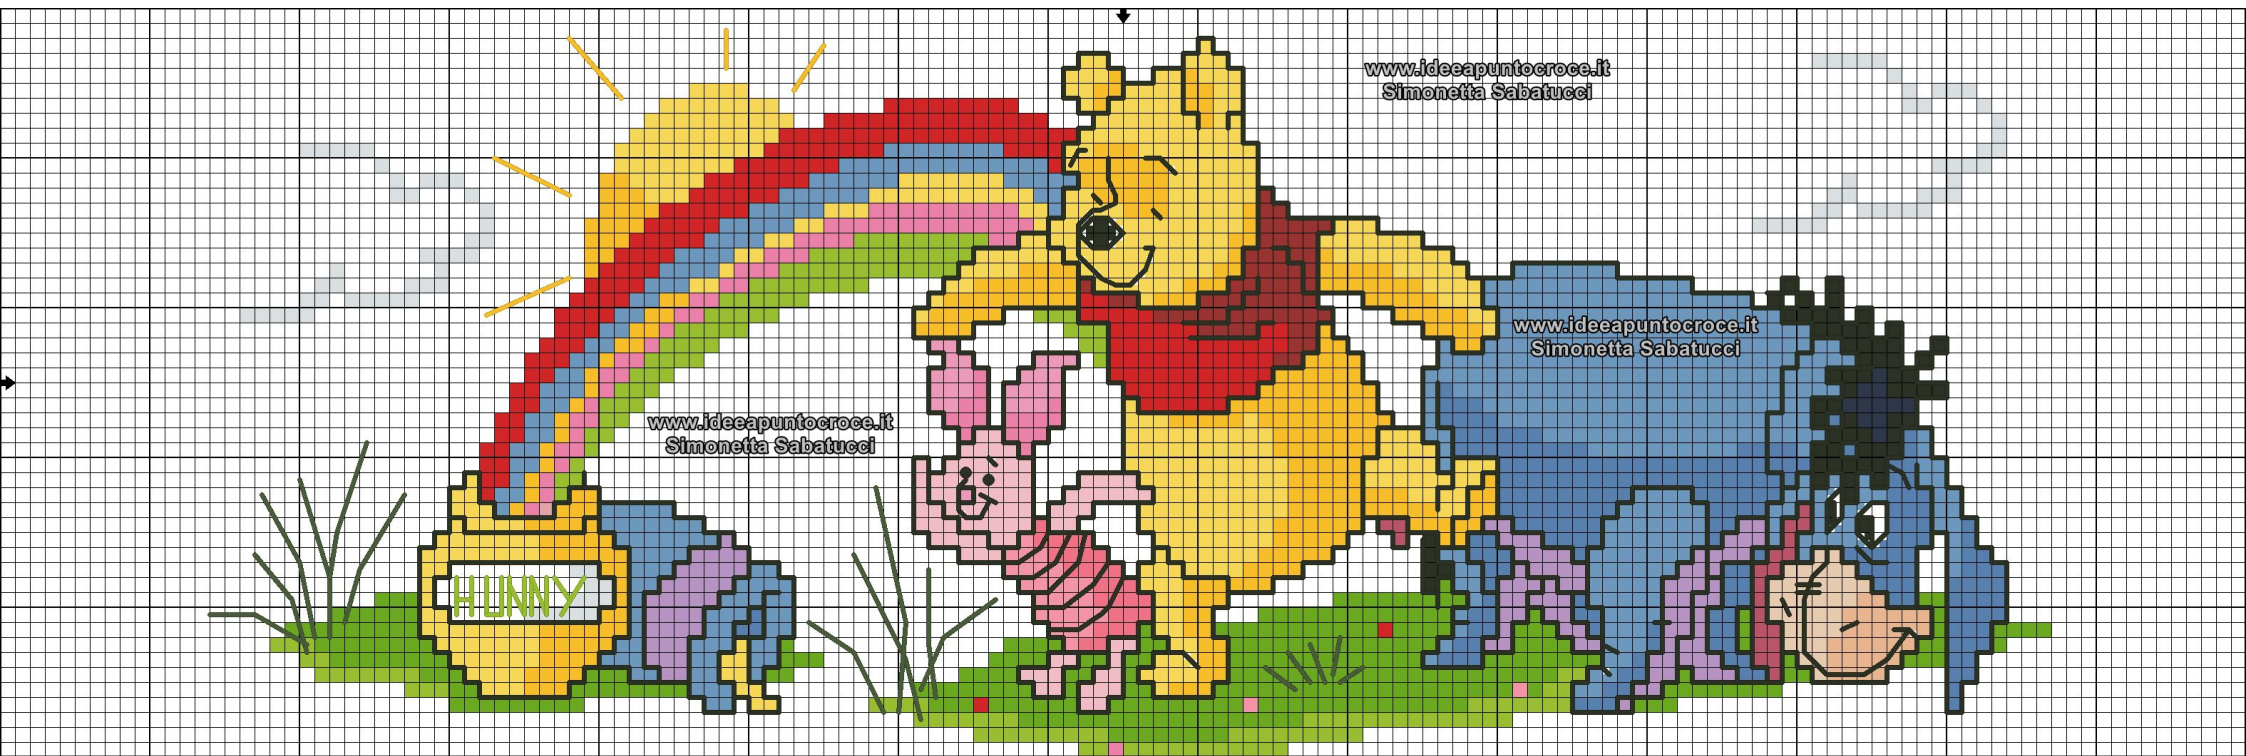

www.ideeapuntocroce.it
Simonetta Sabatucci

www.idealpuntocroce.it
Simonetta Sabatucci

www.idealpuntocroce.it
Simonetta Sabatucci

www.idealpuntocroce.it
Simonetta Sabatucci

HUNNY

X	Type	ID	Back
	DMC	310	
	DMC	743	
	DMC	742	
	DMC	498	
	DMC	666	
	DMC	893	
	DMC	894	
	DMC	604	
	DMC	3354	
	DMC	151	
	DMC	603	
	DMC	823	
	DMC	322	
	DMC	334	
	DMC	209	
	DMC	3350	
	DMC	3771	
	DMC	950	
	DMC	White	
	DMC	907	
	DMC	762	
	DMC	906	
	DMC	935	