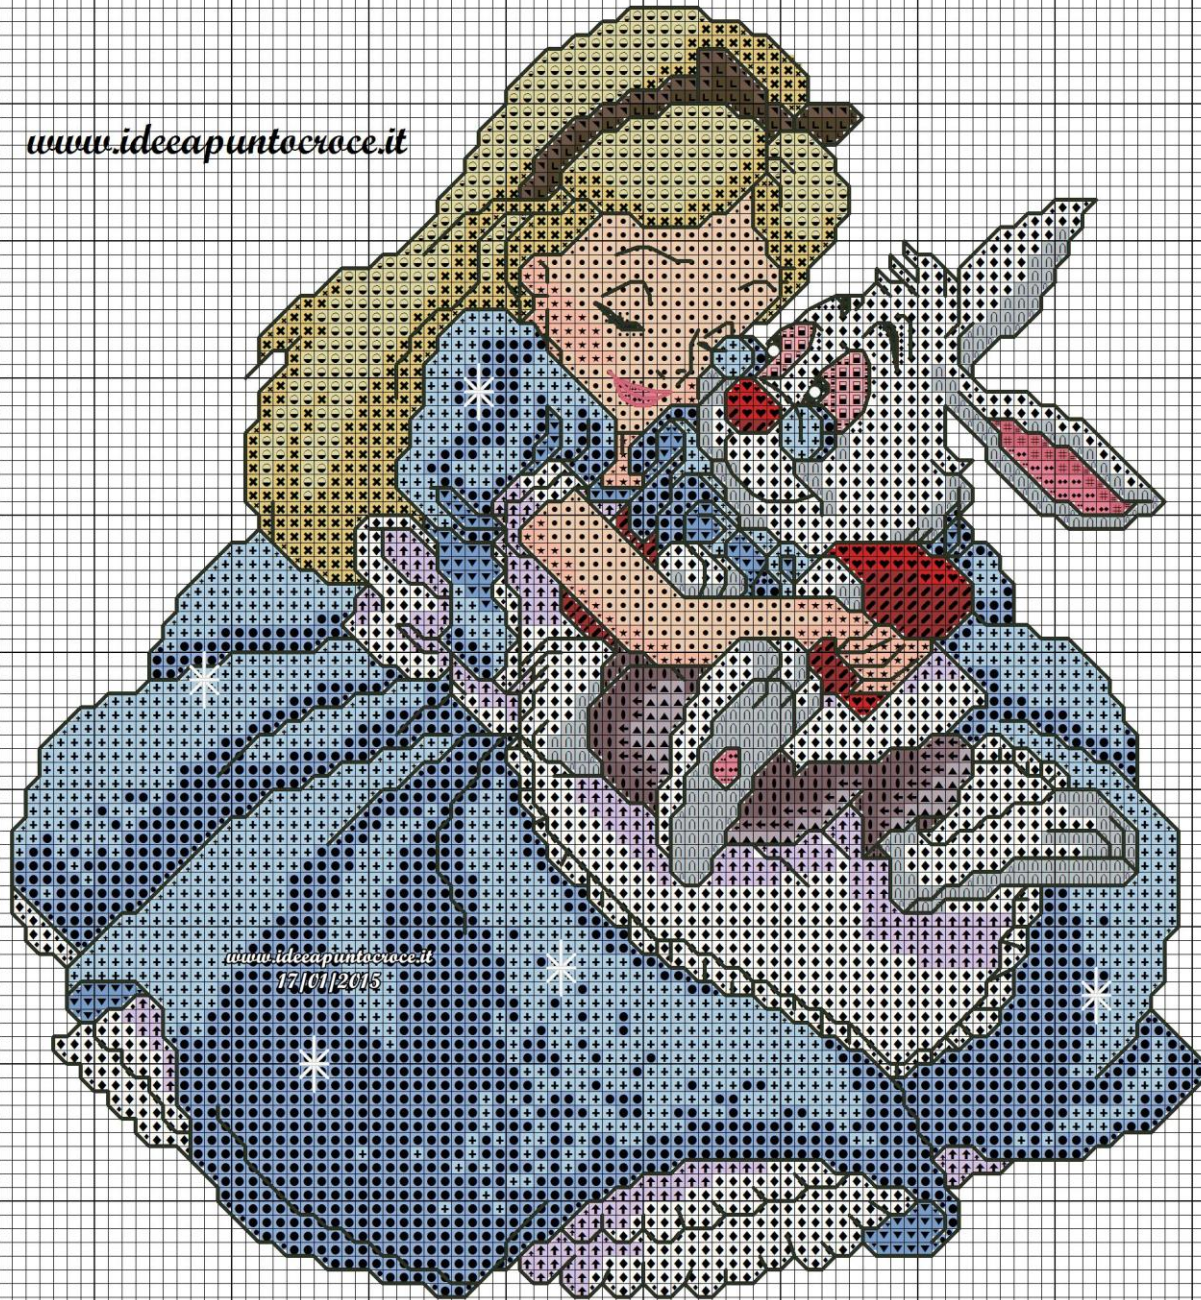

Simonetta Sabatucci
www.idealpuntocroce.it
www.lackyeberry.it

www.ideapuntocroce.it

www.ideapuntocroce.it
17/01/2015

Designed by: www.ideepuntocroce.it

Size: 87w X 94h

Full, Half, & Quarter Stitches

	DMC	Anchor	Color
■ ■	310	403	Black
■ ■	899	52	Rose-MD
■ ■	335	38	Rose
■ ■	809	130	Delft Blue
■ ■	800	144	Delft Blue-Pale
■ ■	799	136	Delft Blue-MD
■ ■	211	342	Lavender-LT
□ ◆	3865	2	Winter White
■ ■	666	46	Christmas Red-BRT
■ ■	304	1006	Christmas Red-MD
■ ■	3740	872	Antique Violet-DK
■ ■	3042	870	Antique Violet-LT
■ ■	3041	871	Antique Violet-MD
■ ■	676	891	Old Gold-LT
■ ■	677	886	Old Gold-VY LT
■ ■	779	904	Cocoa-DK
■ ■	938	381	Coffee Brown-UL DK
■ ■	754	1012	Peach-LT
■ ■	3824	8	Apricot-LT
■ ■	415	398	Pearl Gray
■ ■	3326	36	Rose-LT

Back Stitches

	Color
■ —	Black
■ —	Rose
□ —	Winter White