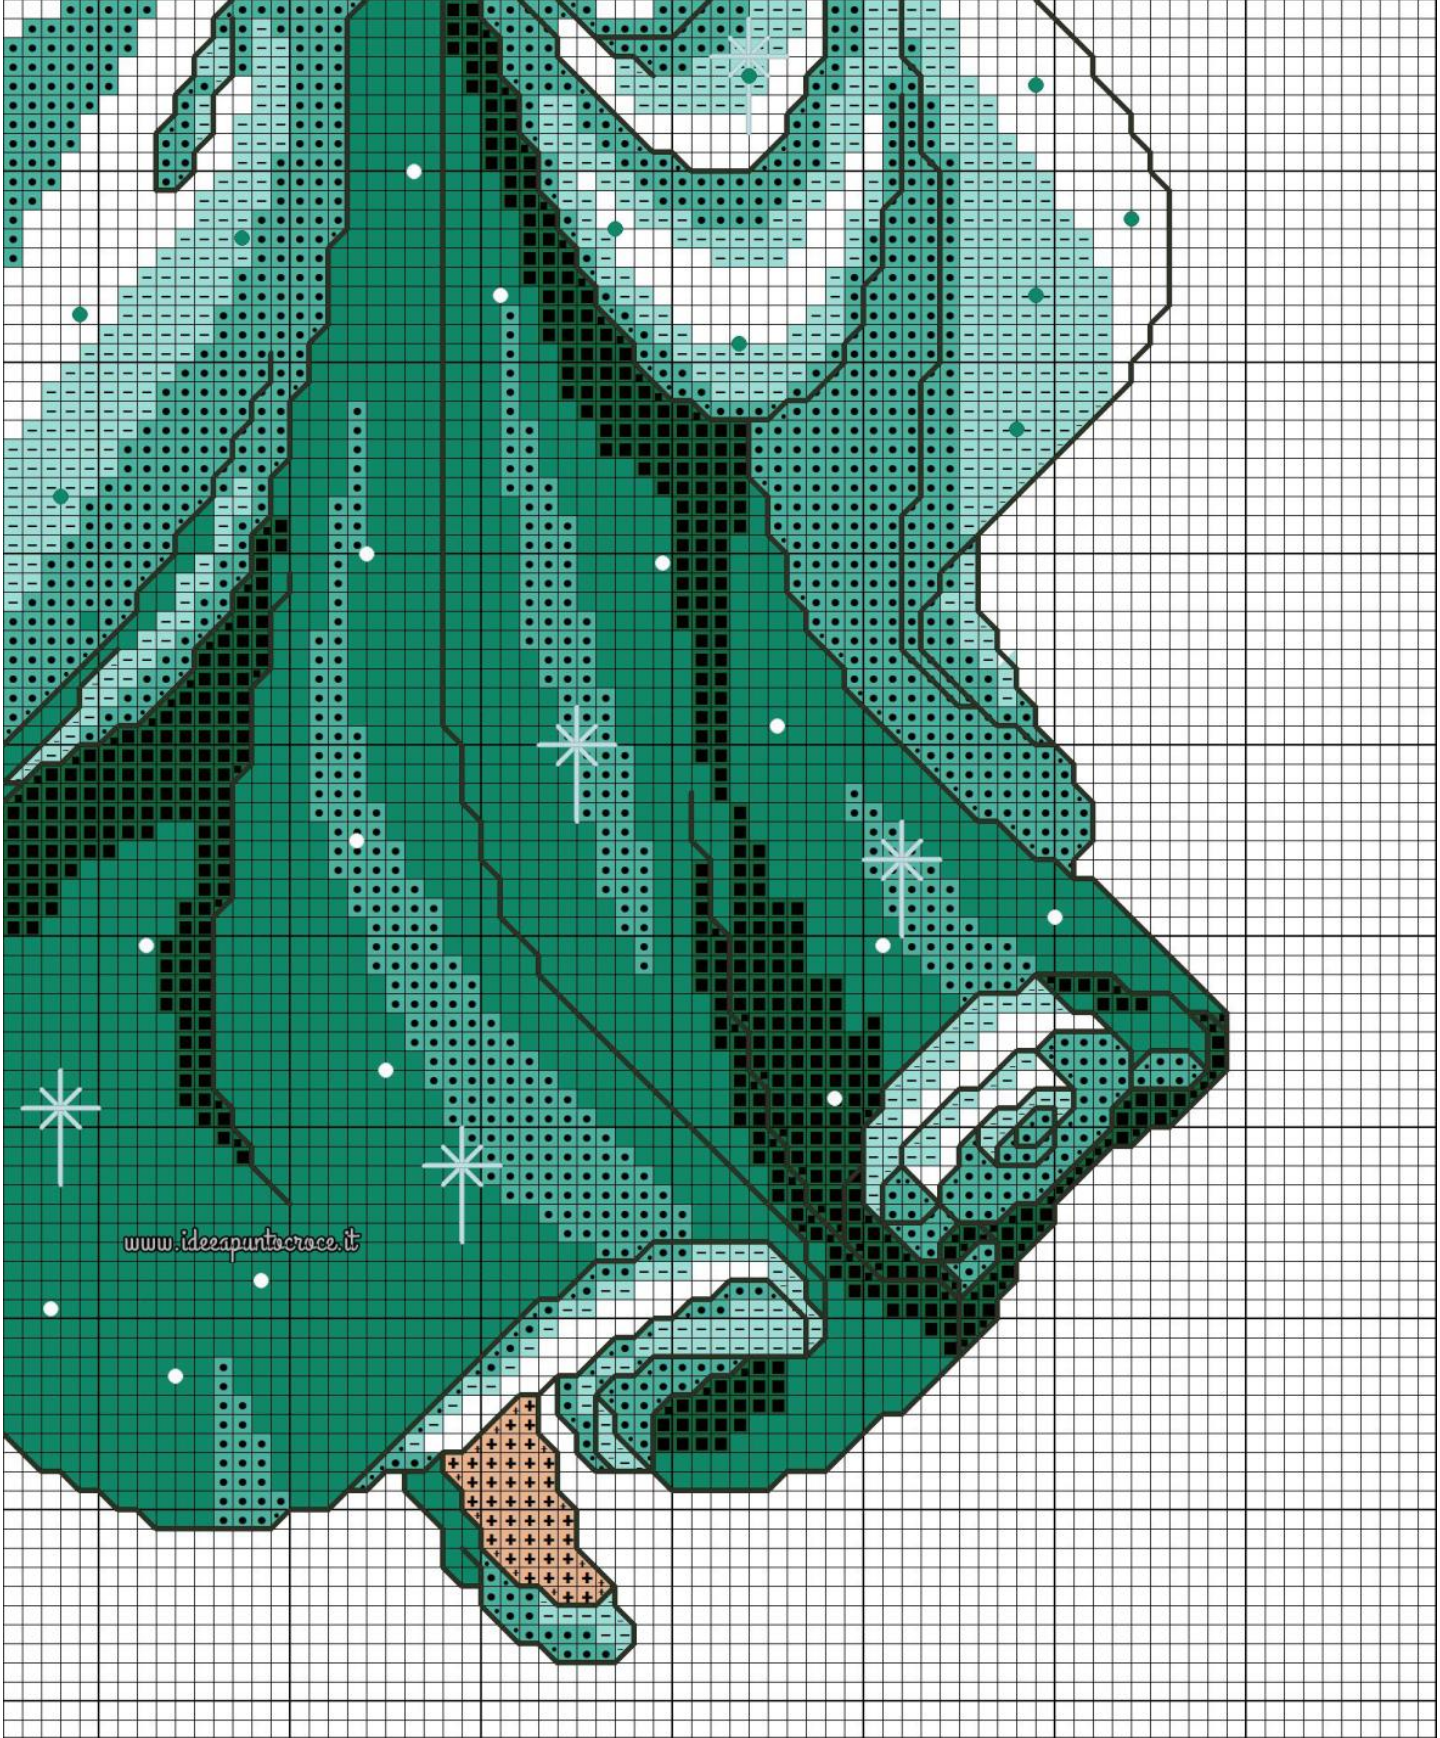

www.ideepuntocroce.it

www.ideeapuntocroce.it

www.ideepuntocroce.it

www.ideeapuntocroce.it

www.ideepuntocroce.it

www.ideapuntocroce.it

	DMC	X	Back
	310		
	3818		
	3850		
	958		
	964		
	817		
	349		
	350		
	3831		
	3833		
	White		
	3839		
	3838		
	828		
	950		
	3771		
	967		

Size:

132w X 176h punti

27.21w X 33.02h cm

Tela Aida 55 fori