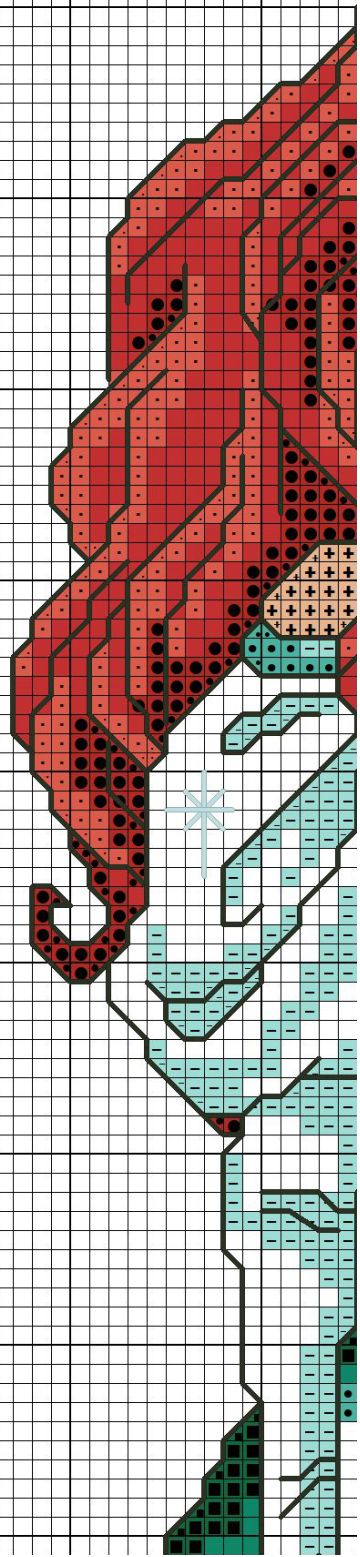

www.ideepuntocroce.it

www.ideeapuntocroce.it

www.ideepuntocroce.it

www.ideeapuntocroce.it

www.ideepuntocroce.it

www.ideapuntocroce.it

	DMC	X	Back
	310		
	3818		
	3850		
	958		
	964		
	817		
	349		
	350		
	3831		
	3833		
	White		
	3839		
	3838		
	828		
	950		
	3771		
	967		

Size:

132w X 176h punti

27.21w X 33.02h cm

Tela Aida 55 fori