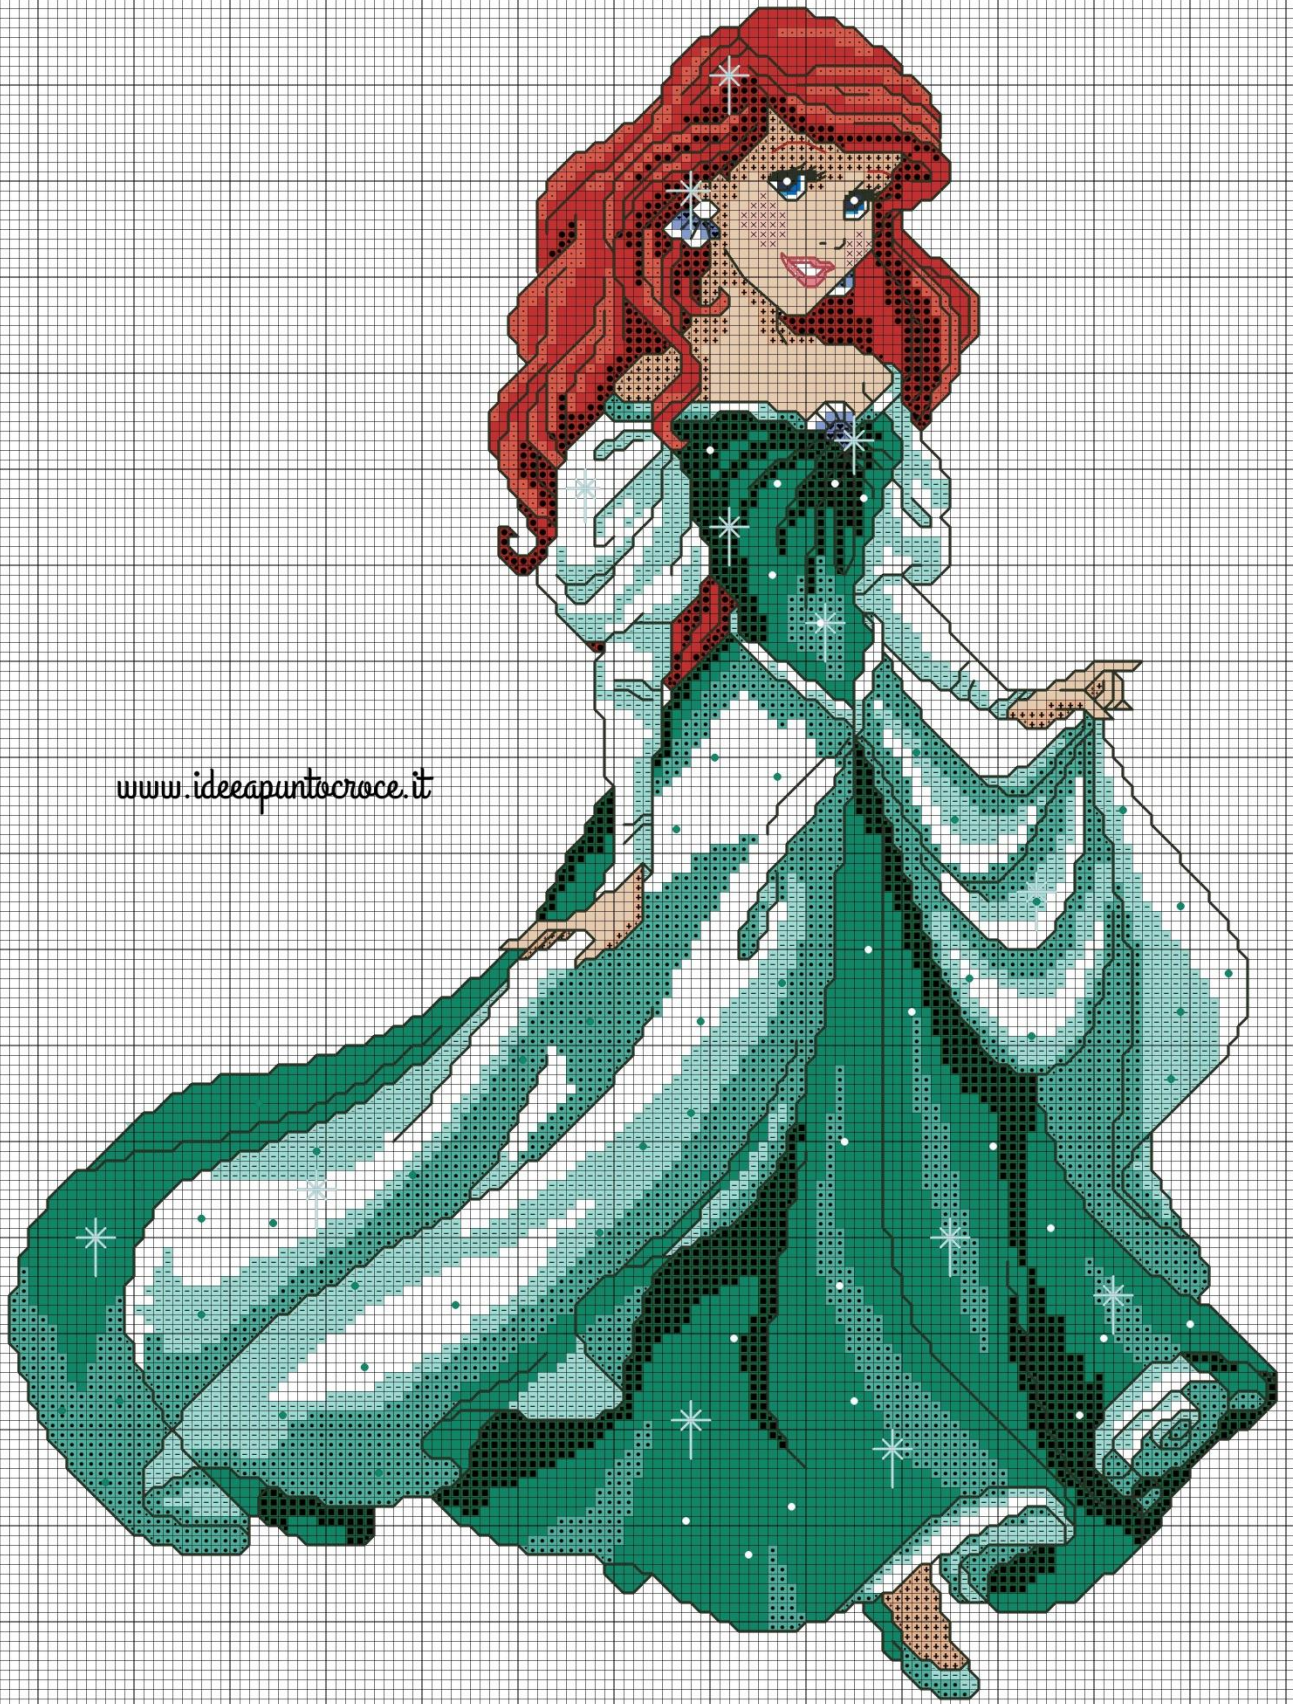

www.ideepuntocroce.it

www.ideeapuntocroce.it

www.ideepuntocroce.it

www.ideeapuntocroce.it

www.ideepuntocroce.it

www.ideapuntocroce.it

	DMC	X	Back
	310		
	3818		
	3850		
	958		
	964		
	817		
	349		
	350		
	3831		
	3833		
	White		
	3839		
	3838		
	828		
	950		
	3771		
	967		

Size:

132w X 176h punti

27.21w X 33.02h cm

Tela Aida 55 fori