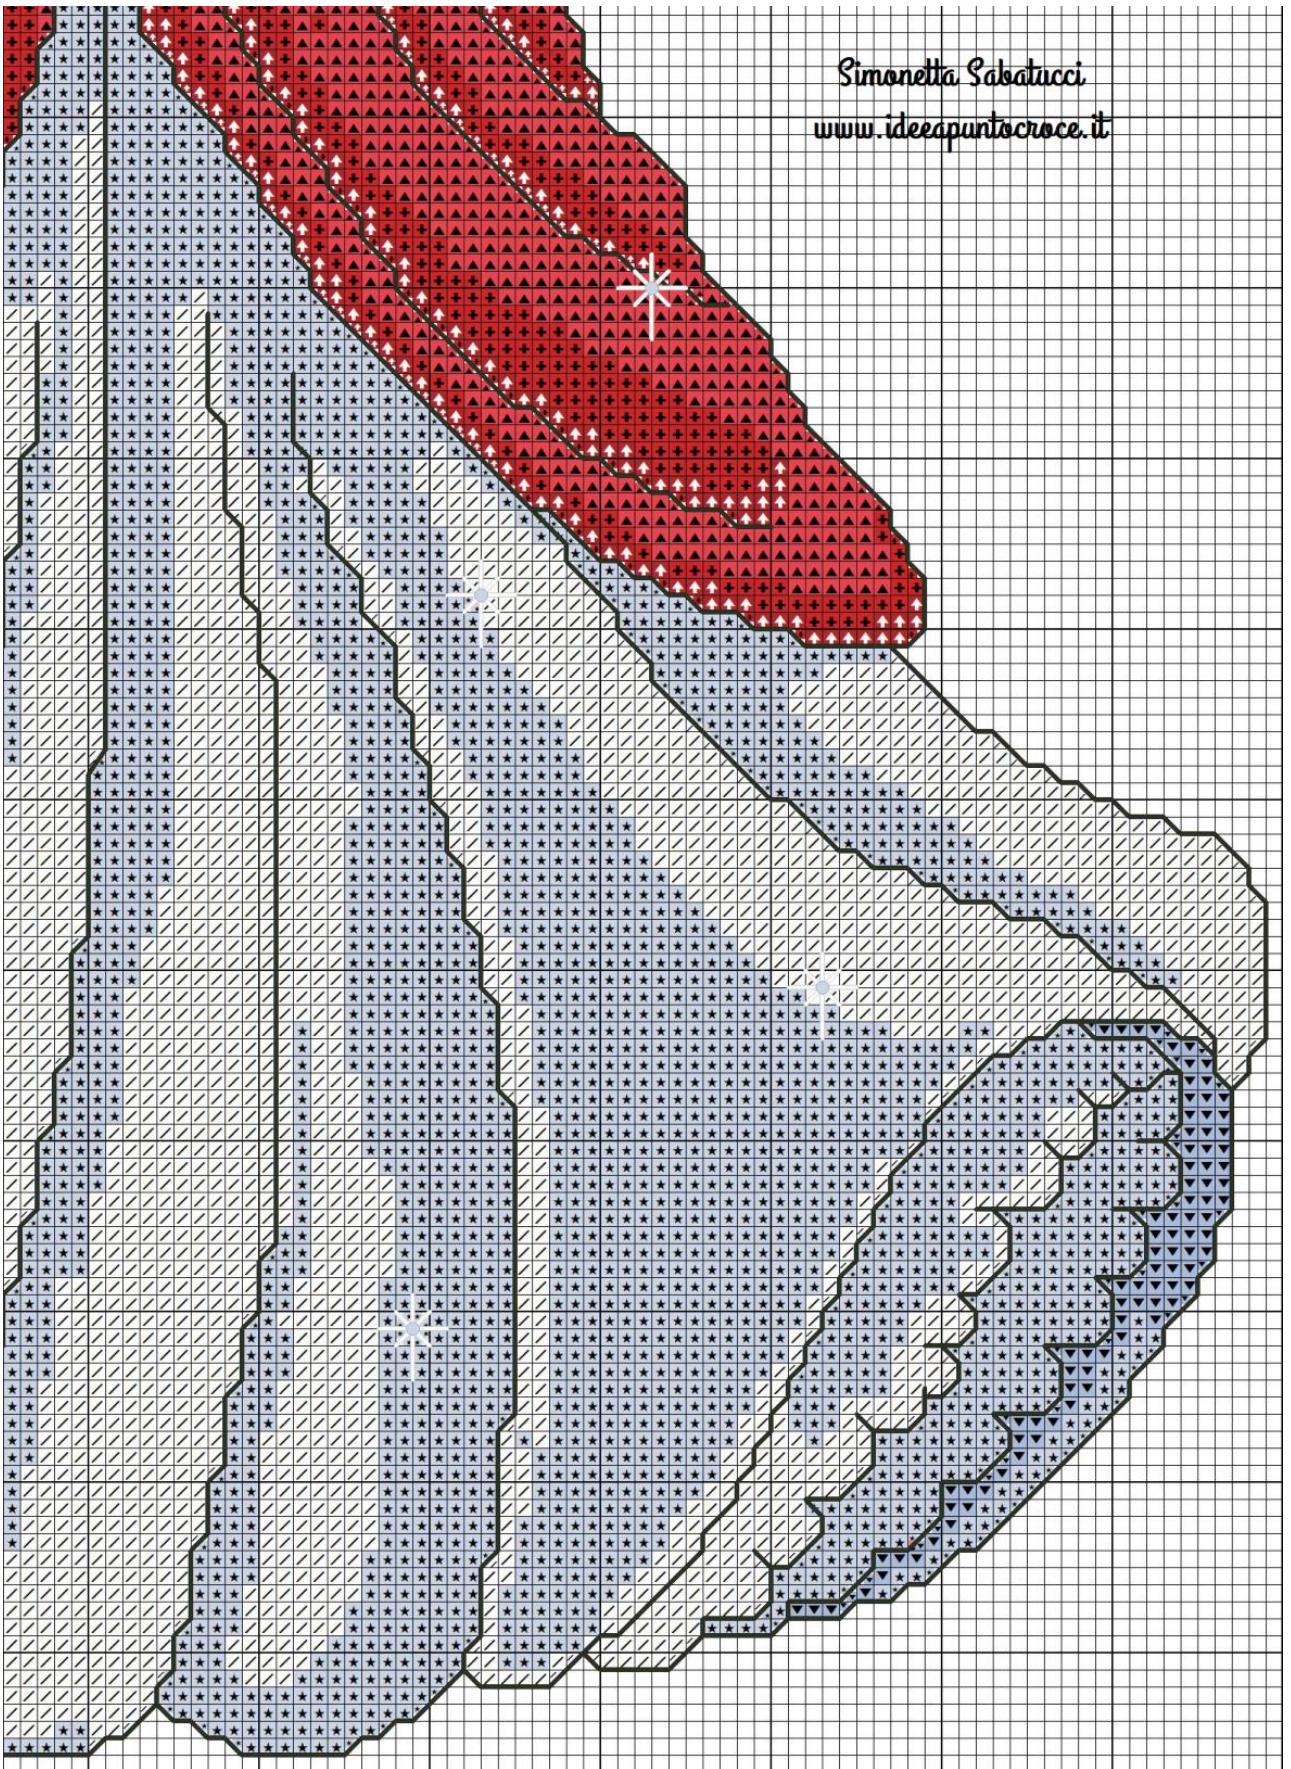

www.ideeapuntocroce.it

Simonella Sabatucci
www.idealpasticcio.it

Simonella Sabatucci
www.idealpasticcio.it

Simonetta Sabatucci
www.ideepuntocroce.it

Simonetta Sabatucci
www.ideepuntocroce.it

Simonetta Sabatucci
www.ideepuntocroce.it

Simonetta Sabatucci
www.ideapuntocroce.it

Simonetta Sabatucci
www.idealpuntocroce.it

Designed by: WWW.IDEEAPUNTOCROCE.IT

Size: 148w X 206h

Full, Half, & Quarter Stitches

		DMC	Anchor	Color
		310	403	Black
		913	204	Nile Green-MD
		910	229	Emerald Green-DK
		350	11	Coral-MD
		3820	306	Straw-DK
		743	302	Yellow-MD
		666	46	Christmas Red-BRT
		3801	35	Christmas Red-LT
		498	1005	Christmas Red-DK
		321	9046	Christmas Red
		758	882	Terra Cotta-VY LT
		3778	1013	Terra Cotta-LT
		893	28	Carnation-LT
		894	27	Carnation-VY LT
		3706	33	Melon-MD
		3747	120	Blue Violet-VY LT
		B5200	1	Snow White
		341	117	Blue Violet-LT
		3812	188	Sea Green-VY DK
		3326	36	Rose-LT

Back Stitches

		Color
		Black
		Snow White