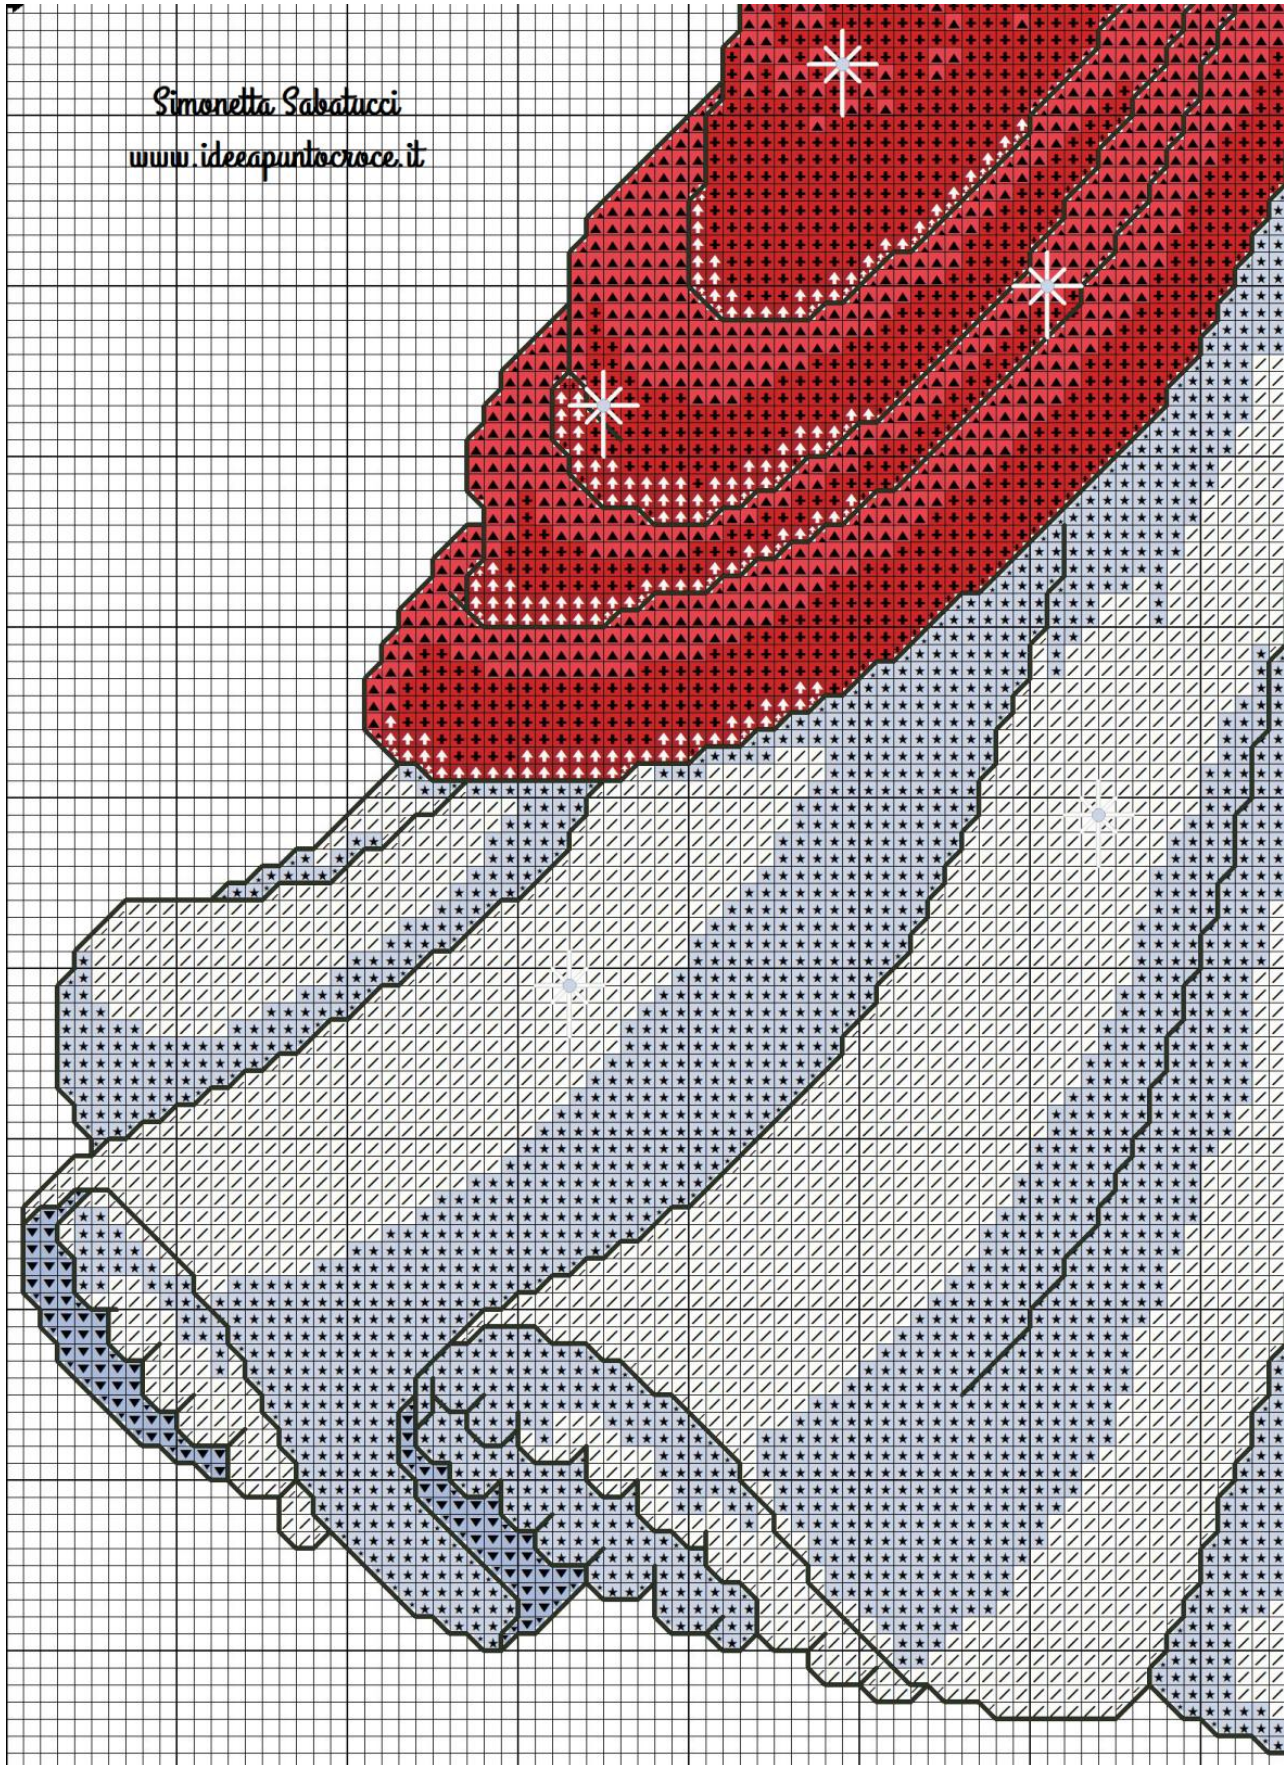

www.ideeapuntocroce.it

Simonella Sabatucci
www.idealpasticcio.it

Simonella Sabatucci
www.idealpasticcio.it

Simonetta Sabatucci
www.ideepuntocroce.it

Simonetta Sabatucci
www.ideepuntocroce.it

Simonetta Sabatucci
www.ideepuntocroce.it

Simonetta Sabatucci
www.ideapuntocroce.it

Simonetta Sabatucci
www.idealpuntocroce.it

Designed by: WWW.IDEEAPUNTOCROCE.IT

Size: 148w X 206h

Full, Half, & Quarter Stitches

		DMC	Anchor	Color
		310	403	Black
		913	204	Nile Green-MD
		910	229	Emerald Green-DK
		350	11	Coral-MD
		3820	306	Straw-DK
		743	302	Yellow-MD
		666	46	Christmas Red-BRT
		3801	35	Christmas Red-LT
		498	1005	Christmas Red-DK
		321	9046	Christmas Red
		758	882	Terra Cotta-VY LT
		3778	1013	Terra Cotta-LT
		893	28	Carnation-LT
		894	27	Carnation-VY LT
		3706	33	Melon-MD
		3747	120	Blue Violet-VY LT
		B5200	1	Snow White
		341	117	Blue Violet-LT
		3812	188	Sea Green-VY DK
		3326	36	Rose-LT

Back Stitches

		Color
		Black
		Snow White