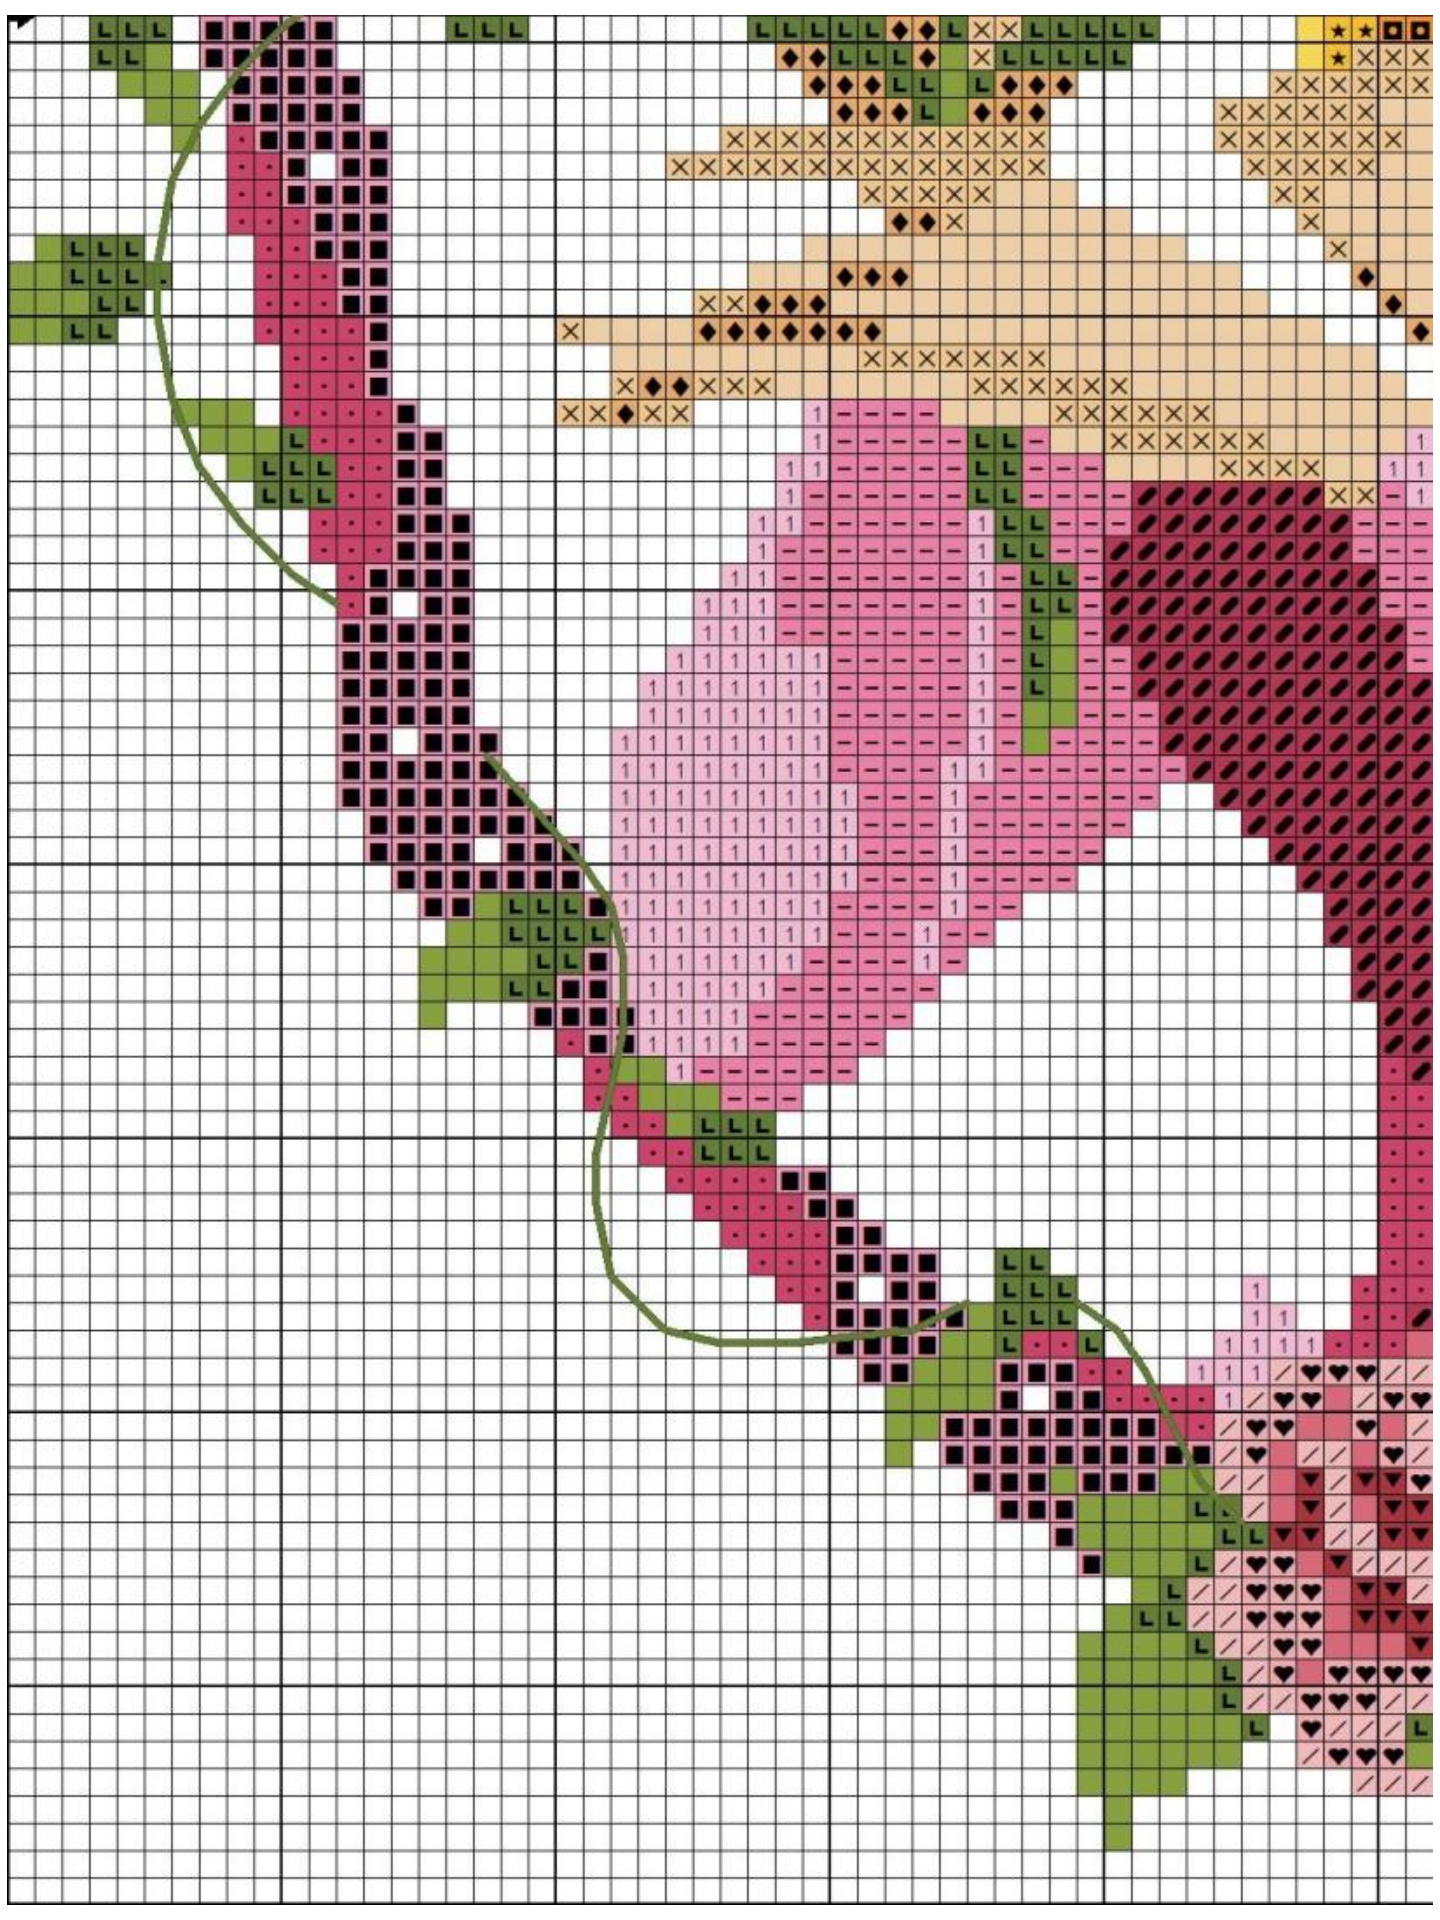

www.ideepuntocroce.it

www.ideapuntocroce.it

www.ideeapuntocroce.it

DMC	X
310	
B5200	
3801	
666	
321	
604	
741	
3776	
335	
776	
3326	
326	
301	
601	
603	
312	
3822	
728	
783	

605	
600	
469	
470	
945	
402	
3856	
761	
742	
743	
775	

Back

Size:

104w X 137h punti

18.87w X 25.04h cm