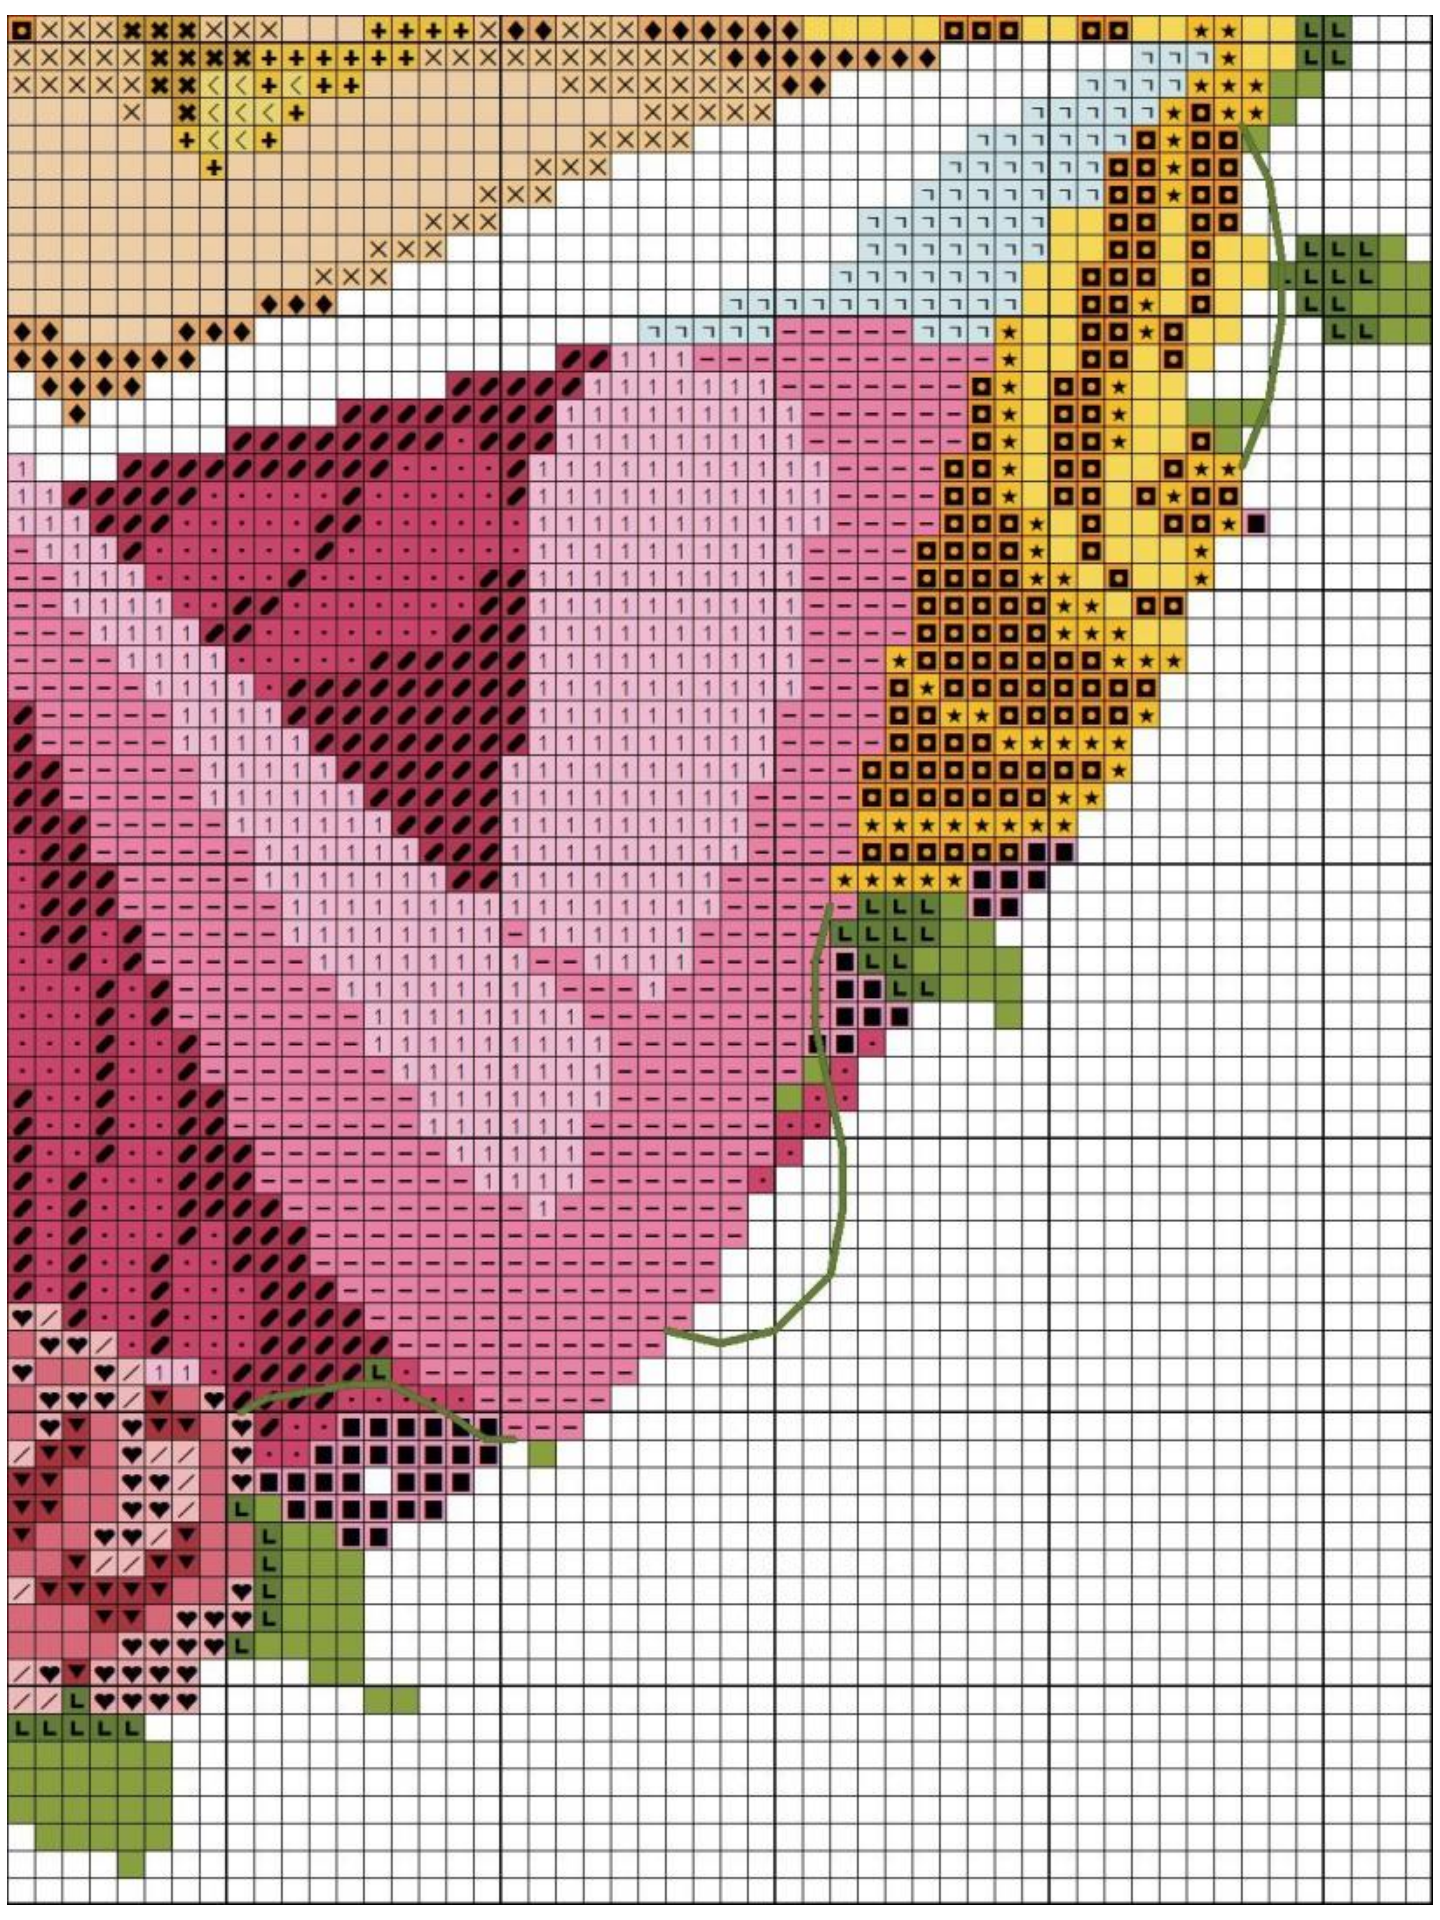

www.ideepuntocroce.it

www.ideapuntocroce.it

www.ideeapuntocroce.it

DMC	X
310	
B5200	
3801	
666	
321	
604	
741	
3776	
335	
776	
3326	
326	
301	
601	
603	
312	
3822	
728	
783	

605	
600	
469	
470	
945	
402	
3856	
761	
742	
743	
775	

Back

Size:

104w X 137h punti

18.87w X 25.04h cm