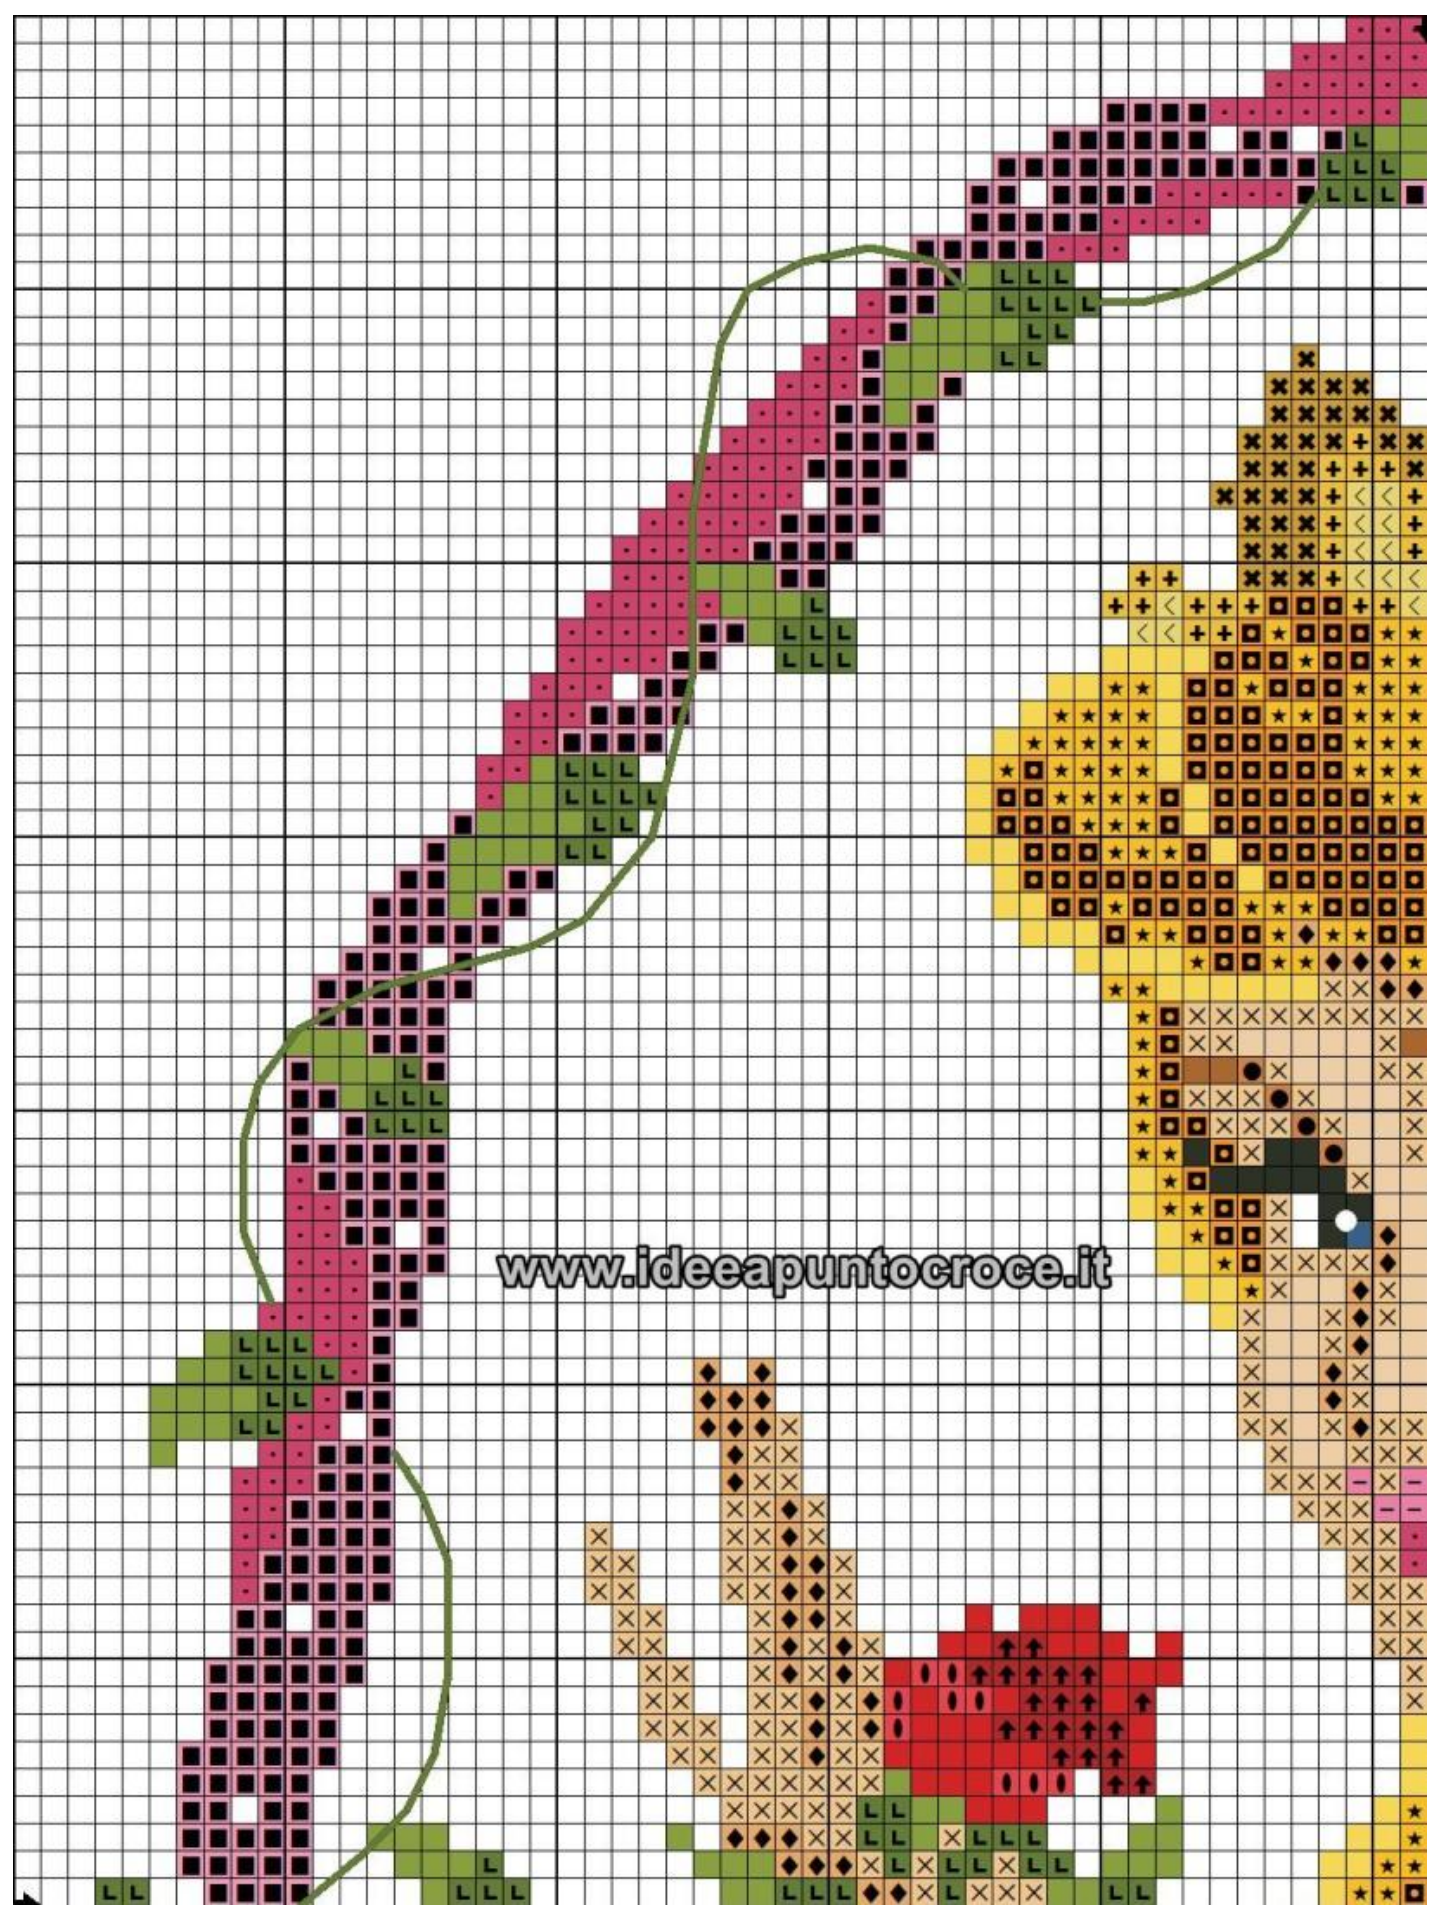

www.ideepuntocroce.it

www.ideapuntocroce.it

www.ideeapuntocroce.it

DMC	X
310	
B5200	
3801	
666	
321	
604	
741	
3776	
335	
776	
3326	
326	
301	
601	
603	
312	
3822	
728	
783	

605	
600	
469	
470	
945	
402	
3856	
761	
742	
743	
775	

Back

Size:

104w X 137h punti

18.87w X 25.04h cm