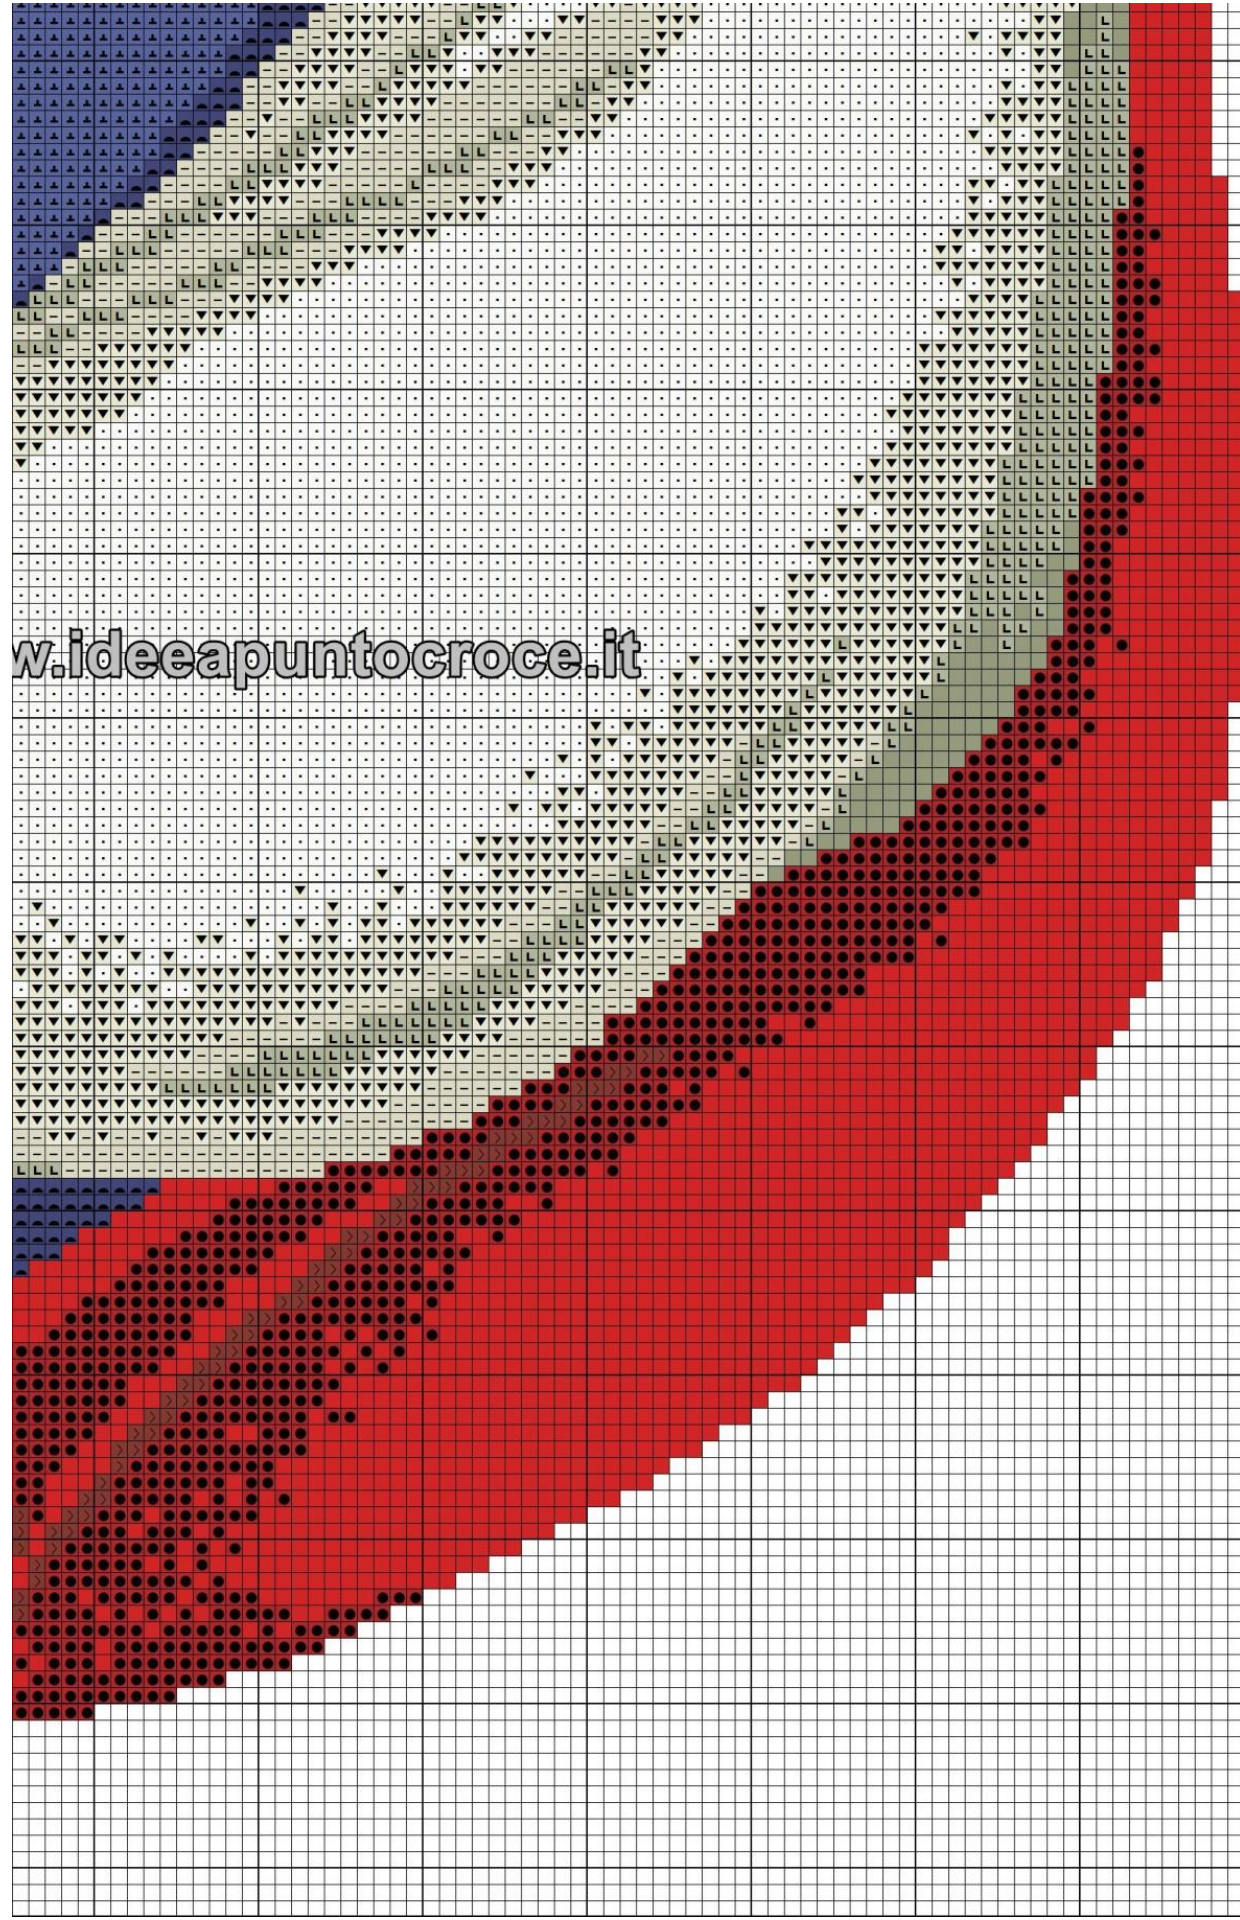

[www.ideepuntocroce.it](http://www.ideepuntocroce.it)

[www.ideeapuntocroce.it](http://www.ideeapuntocroce.it)

[www.ideeapuntocroce.it](http://www.ideeapuntocroce.it)

[www.ideeapuntocroce.it](http://www.ideeapuntocroce.it)

## Size:

150w X 233h punti

27.21w X 42.27h cm

Tela Aida 55 fori

## DMC

	666				3843	
	400				995	
	310				158	
	3771				606	
	336				820	
	823				796	
	950				3033	
	3824				3023	
	321				898	
	775				300	
	3841				792	
	3325				791	
	815				3807	
	3778				Ecru	
	742				3865	
	741				3022	
	743	