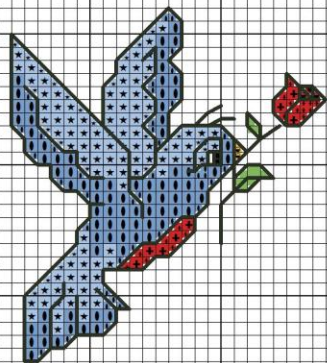

www.ideepuntocroce.it

www.idealpuntoacroce.it

www.ideeapuntocroce.it

Full, Half, & Quarter Stitches

	DMC	Anchor	Color
	310	403	Black
	336	150	Navy Blue
	967	1021	Apricot-VY LT
	754	1012	Peach-LT
	951	1010	Tawny-LT
	434	310	Brown-LT
	796	133	Royal Blue-DK
	995	410	Electric Blue-DK
	798	131	Delft Blue-DK
	799	136	Delft Blue-MD
	3840	120	Lavender Blue-LT
	666	46	Christmas Red-BRT
	304	1006	Christmas Red-MD
	725	305	Topaz
	445	288	Lemon-LT
	166	279	Moss Green-MD LT
	898	360	Coffee Brown-VY DK
	1	2	White
	3771	868	Terra Cotta-UL VY LT
	783	307	Topaz-MD
	728	1002	Topaz
	703	238	Chartreuse

Back Stitches

	Color
	Black
	Navy Blue