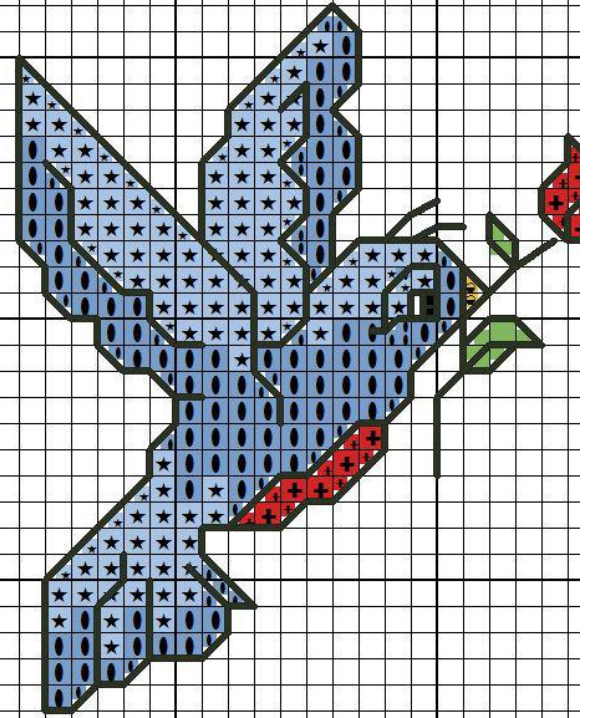

www.ideepuntocroce.it

www.idealpuntoacroce.it

www.ideeapuntocroce.it

Full, Half, & Quarter Stitches

	DMC	Anchor	Color
	310	403	Black
	336	150	Navy Blue
	967	1021	Apricot-VY LT
	754	1012	Peach-LT
	951	1010	Tawny-LT
	434	310	Brown-LT
	796	133	Royal Blue-DK
	995	410	Electric Blue-DK
	798	131	Delft Blue-DK
	799	136	Delft Blue-MD
	3840	120	Lavender Blue-LT
	666	46	Christmas Red-BRT
	304	1006	Christmas Red-MD
	725	305	Topaz
	445	288	Lemon-LT
	166	279	Moss Green-MD LT
	898	360	Coffee Brown-VY DK
	1	2	White
	3771	868	Terra Cotta-UL VY LT
	783	307	Topaz-MD
	728	1002	Topaz
	703	238	Chartreuse

Back Stitches

	Color
	Black
	Navy Blue