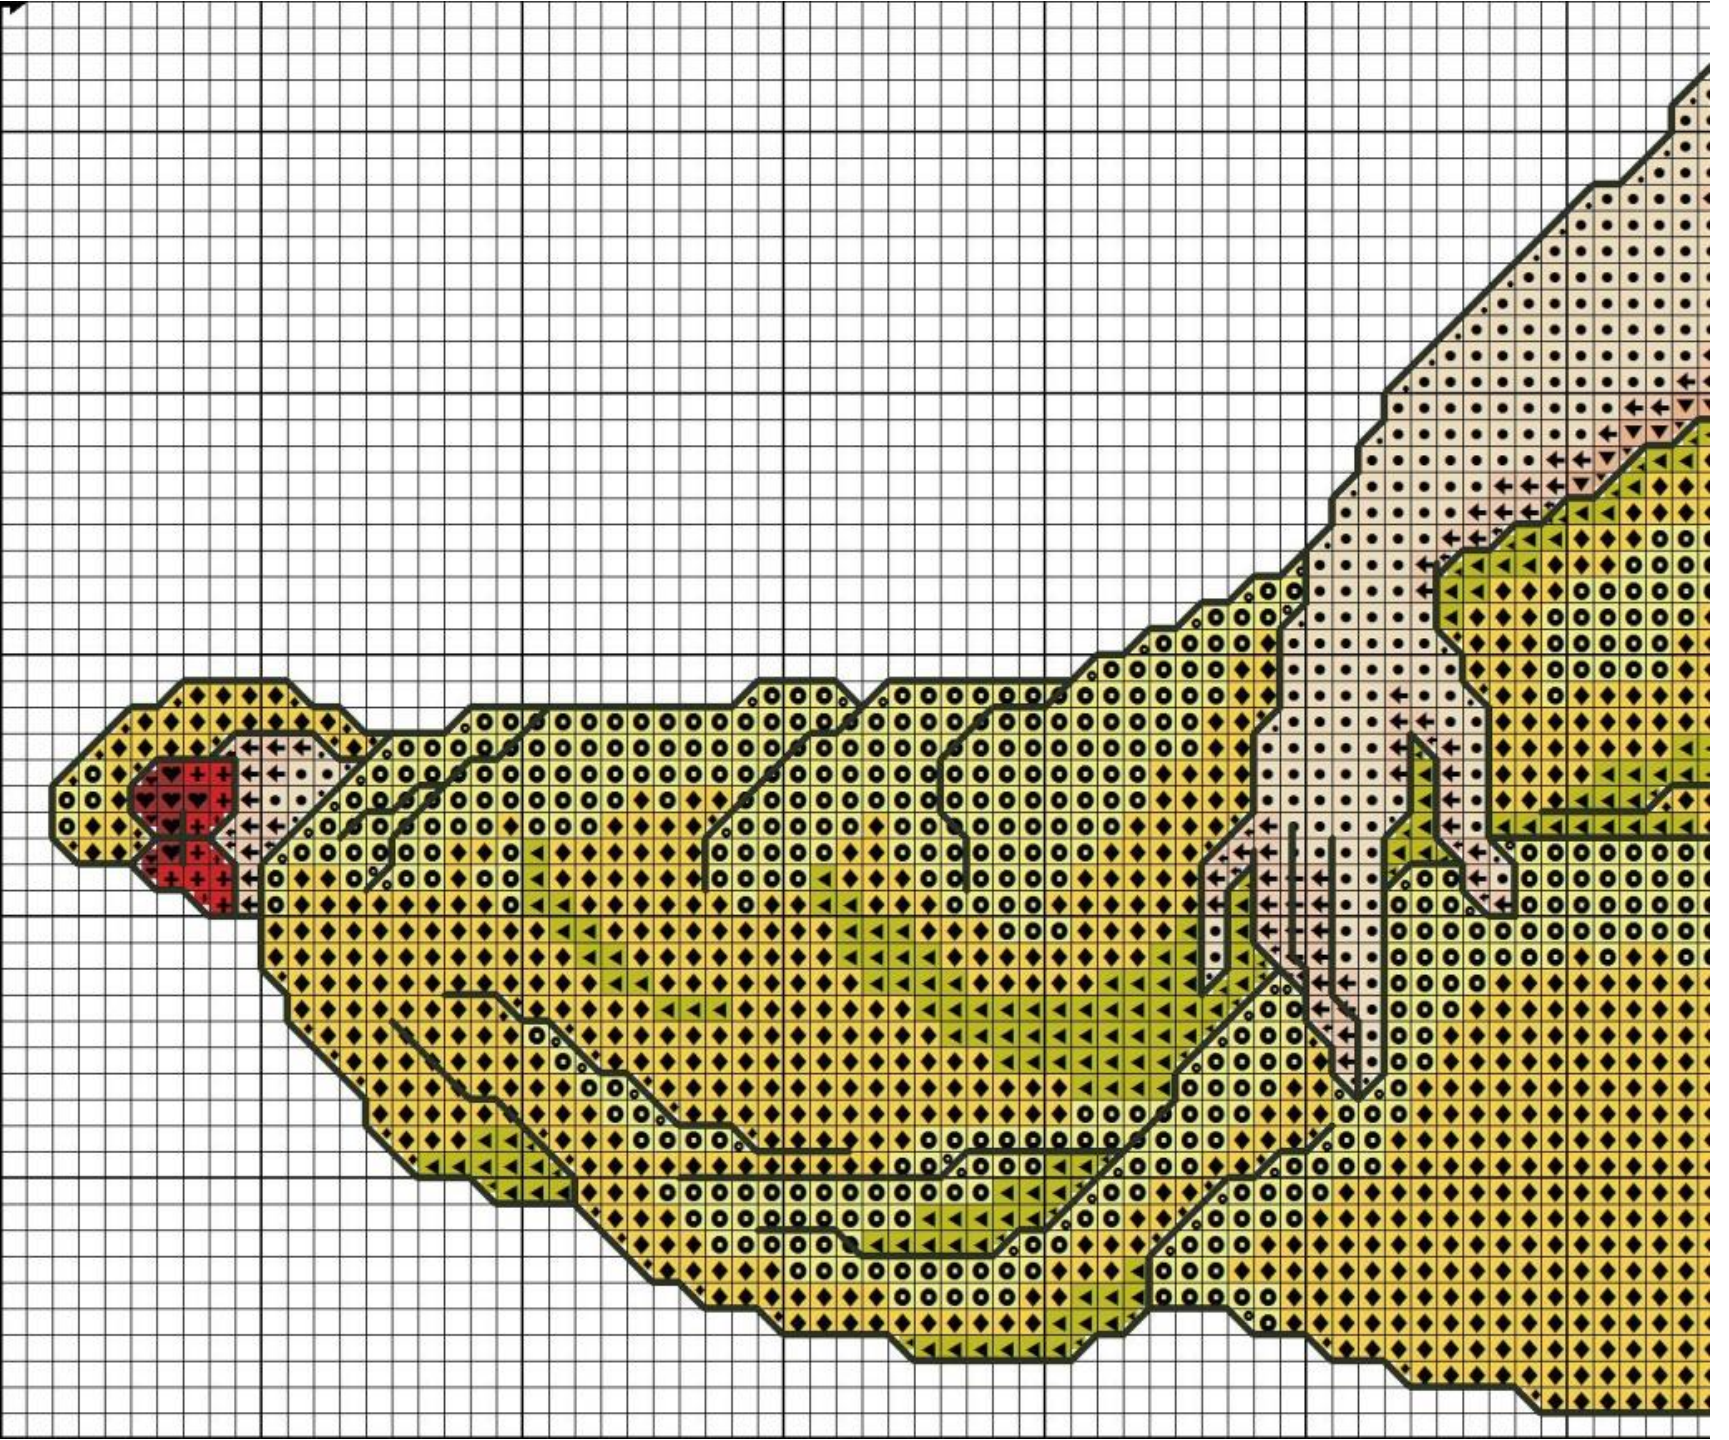

www.ideepuntocroce.it

www.idealpuntoacroce.it

www.ideeapuntocroce.it

Full, Half, & Quarter Stitches

	DMC	Anchor	Color
	310	403	Black
	336	150	Navy Blue
	967	1021	Apricot-VY LT
	754	1012	Peach-LT
	951	1010	Tawny-LT
	434	310	Brown-LT
	796	133	Royal Blue-DK
	995	410	Electric Blue-DK
	798	131	Delft Blue-DK
	799	136	Delft Blue-MD
	3840	120	Lavender Blue-LT
	666	46	Christmas Red-BRT
	304	1006	Christmas Red-MD
	725	305	Topaz
	445	288	Lemon-LT
	166	279	Moss Green-MD LT
	898	360	Coffee Brown-VY DK
	1	2	White
	3771	868	Terra Cotta-UL VY LT
	783	307	Topaz-MD
	728	1002	Topaz
	703	238	Chartreuse

Back Stitches

	Color
	Black
	Navy Blue