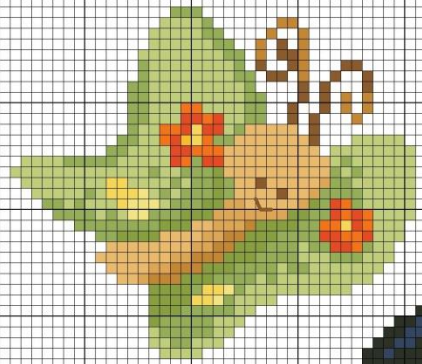

www.ideeapuntocroce.it

www.ideeapuntocroce.it

www.ideeapuntocroce.it

www.luckyberry.it

www.ideeapuntocroce.it

www.ideeapuntocroce.it

www.luckyberry.it

Designed by: www.ideeapuntocroce.it

Size: 178w X 120h

Full, Half, & Quarter Stitches

	DMC	Anchor	Color
■ 1	310	403	Black
■ 2	336	150	Navy Blue
■ 3	758	882	Terra Cotta-VY LT
■ 4	3778	1013	Terra Cotta-LT
■ 5	754	1012	Peach-LT
□ 0	White	2	White
■ 6	605	50	Cranberry-VY LT
■ 7	603	62	Cranberry
■ 8	604	55	Cranberry-LT
■ 9	341	117	Blue Violet-LT
■ A	156	117	Blue Violet-MD LT
■ B	340	118	Blue Violet-MD
■ C	3761	928	Sky Blue-LT
■ D	747	158	Sky Blue-VY LT
■ E	3766	167	Peacock Blue-LT
■ F	807	168	Peacock Blue
■ G	155	109	Blue Violet-MD DK
■ H	415	398	Pearl Gray
■ I	762	234	Pearl Gray-VY LT
■ J	741	304	Tangerine-MD
■ K	742	303	Tangerine-LT
■ L	743	302	Yellow-MD
■ M	472	253	Avocado Green-UL LT
■ N	471	266	Avocado Green-VY LT
■ P	470	267	Avocado Green-LT
■ Q	744	301	Yellow-Pale
■ R	3830	5975	Terra Cotta-MD
■ S	355	1014	Terra Cotta-DK
■ T	3340	329	Apricot-MD
■ U	740	316	Tangerine
■ V	414	235	Steel Gray-DK
■ W	946	332	Burnt Orange-MD
■ X	977	1002	Golden Brown-LT
■ Y	3827	311	Golden Brown-Pale
■ Z	976	1001	Golden Brown-MD
■ 1	975	355	Golden Brown-DK