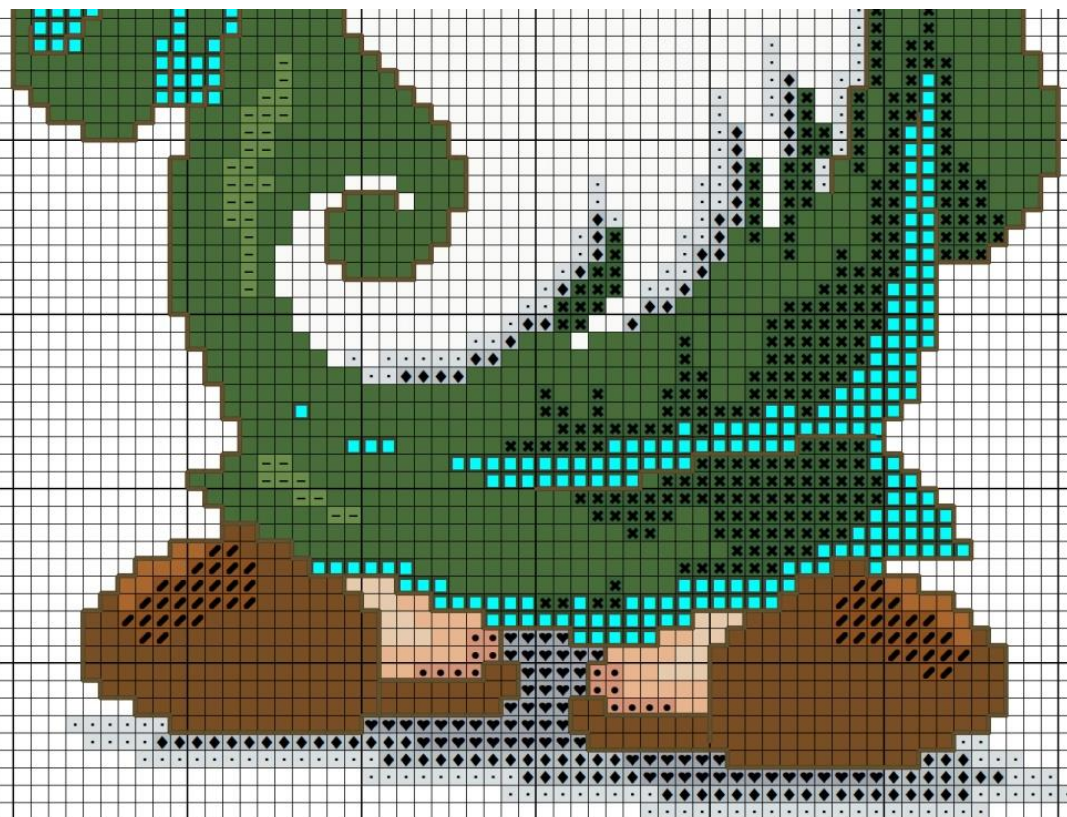

Simonetta Sabatucci  
www.lackyeberry.it©

**BUONE** ❄️  
❄️ **FESTE**

Simonetta Sabatucci  
www.lackyberry.it©

MERRY CHRISTMAS

Simonetta Sabatucci  
www.lackyeberny.it©

simonetta.sabatucci  
www.lackyebeny.it©

**BUONE** ❄️  
❄️ **FESTE**

DMC	X	Back
318	♥	
415	♦	
950	■	
666	L	
3865	□	
606	■	
321	●	
400	■	
729	■	
3778	●	
356	■	
3771	■	
762	■	
739	↑	
3345	■	
300	■	
895	✖	
934	■	
3346	■	
608	+	
301	■	
898	—	
676	■	
741	■	
742	■	
743	■	
745	■	
336	★	
791	■	
680	■	

**Size:**

81w X 160h punti  
14.88w X 29.94h cm  
Tela Aida 55 fori