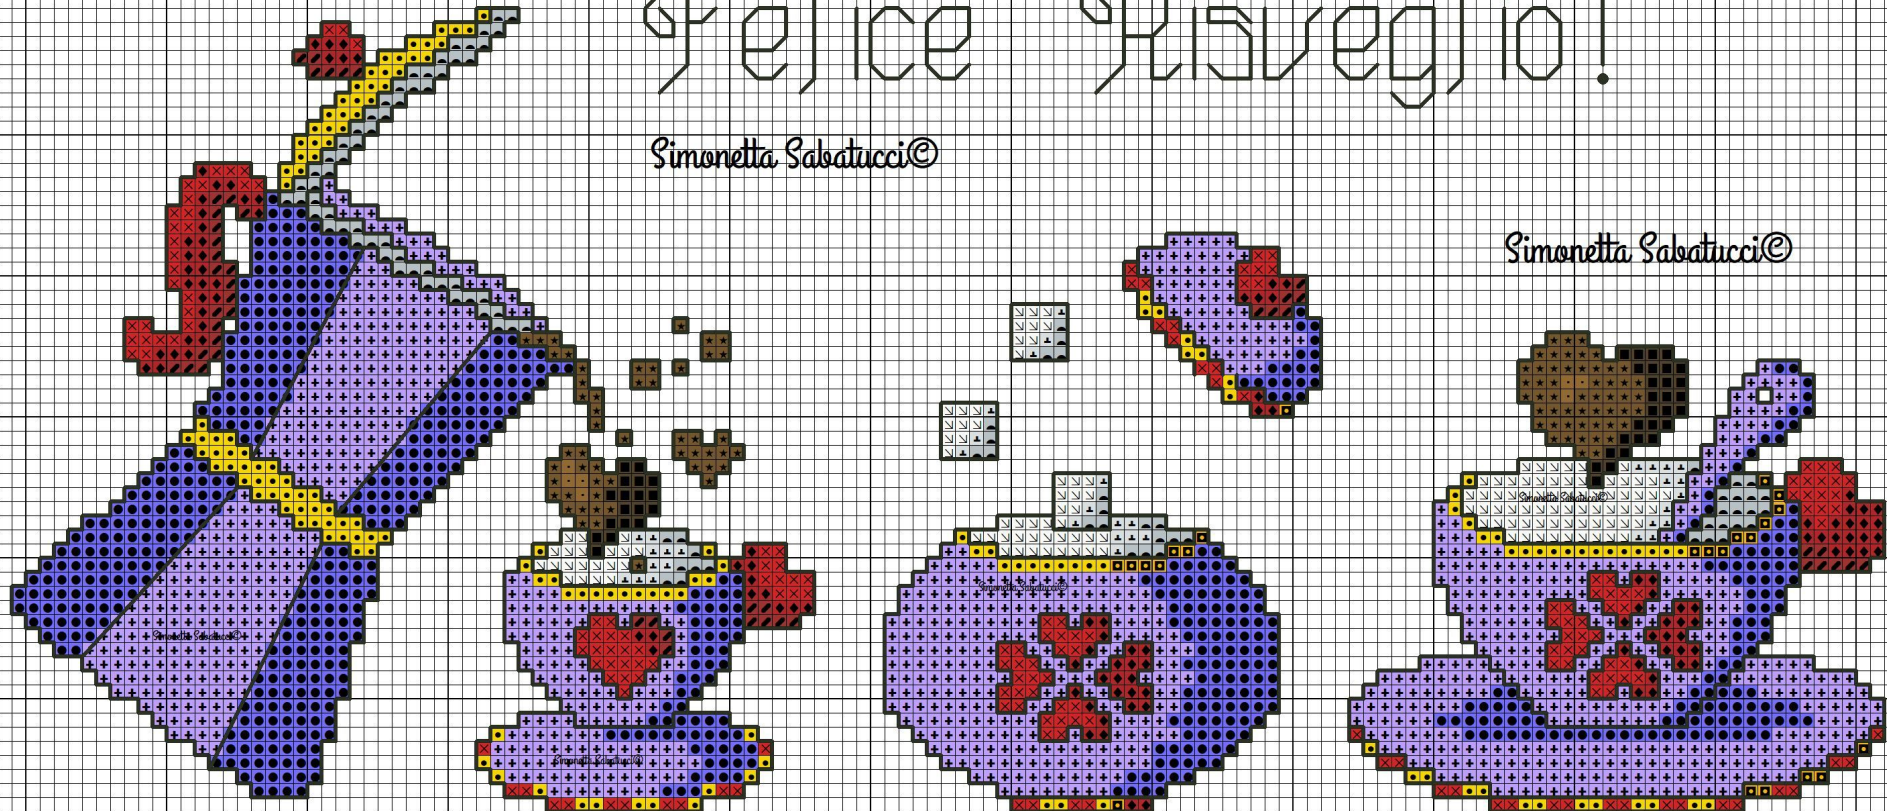

Fesice Risveglio!

Simanetta Sabatucci©

Felice Risveglio!

Simonetta Sabatucci©

Simonetta Sabatucci©

Simonetta Sabatucci©

26.85w X 13.24h cm - 148w X 73h

Tela Aida 55 fori