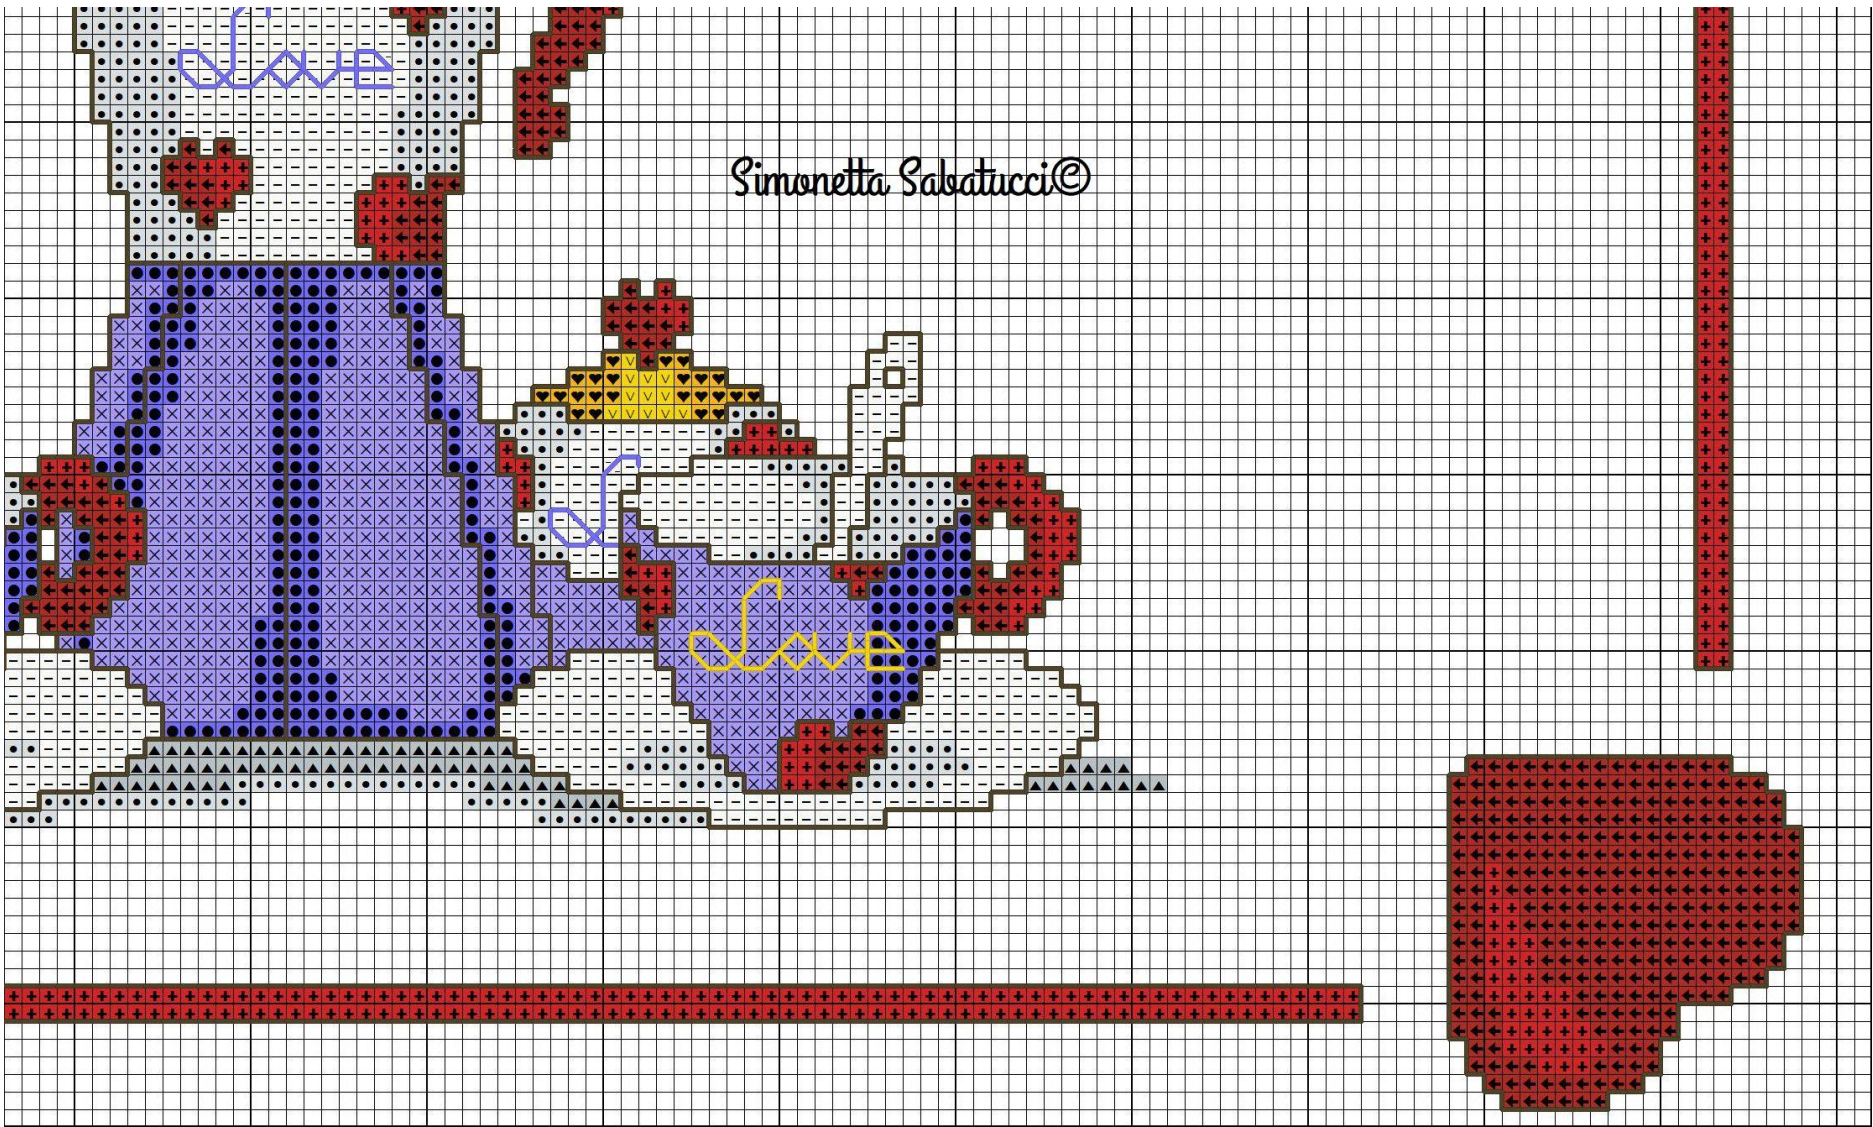

Simonetta Sabatucci©

Gi

Con

Buon giorno

d amore

Simonetta Sabatucci©

Simonetta Sabatucci©

Simonetta Sabatucci©

Simonetta Sabatucci©

Simonetta Sabatucci©

Simonetta Sabatucci©
 37.01w X 22.32h cm - 204w X 123h

Tela Aida 55 fori (14 counts)

		X	1/2	1/4	Back	FK	Type ID
1.							DMC 938
2.							DMC 433
3.							DMC 972
4.							DMC 415
5.							DMC 435
6.							DMC 817
7.							DMC 400
8.							DMC 762
9.							DMC 666
10.							DMC 31
11.							DMC 801
12.							DMC 973
13.							DMC 30
14.							DMC 3865
15.							DMC 436