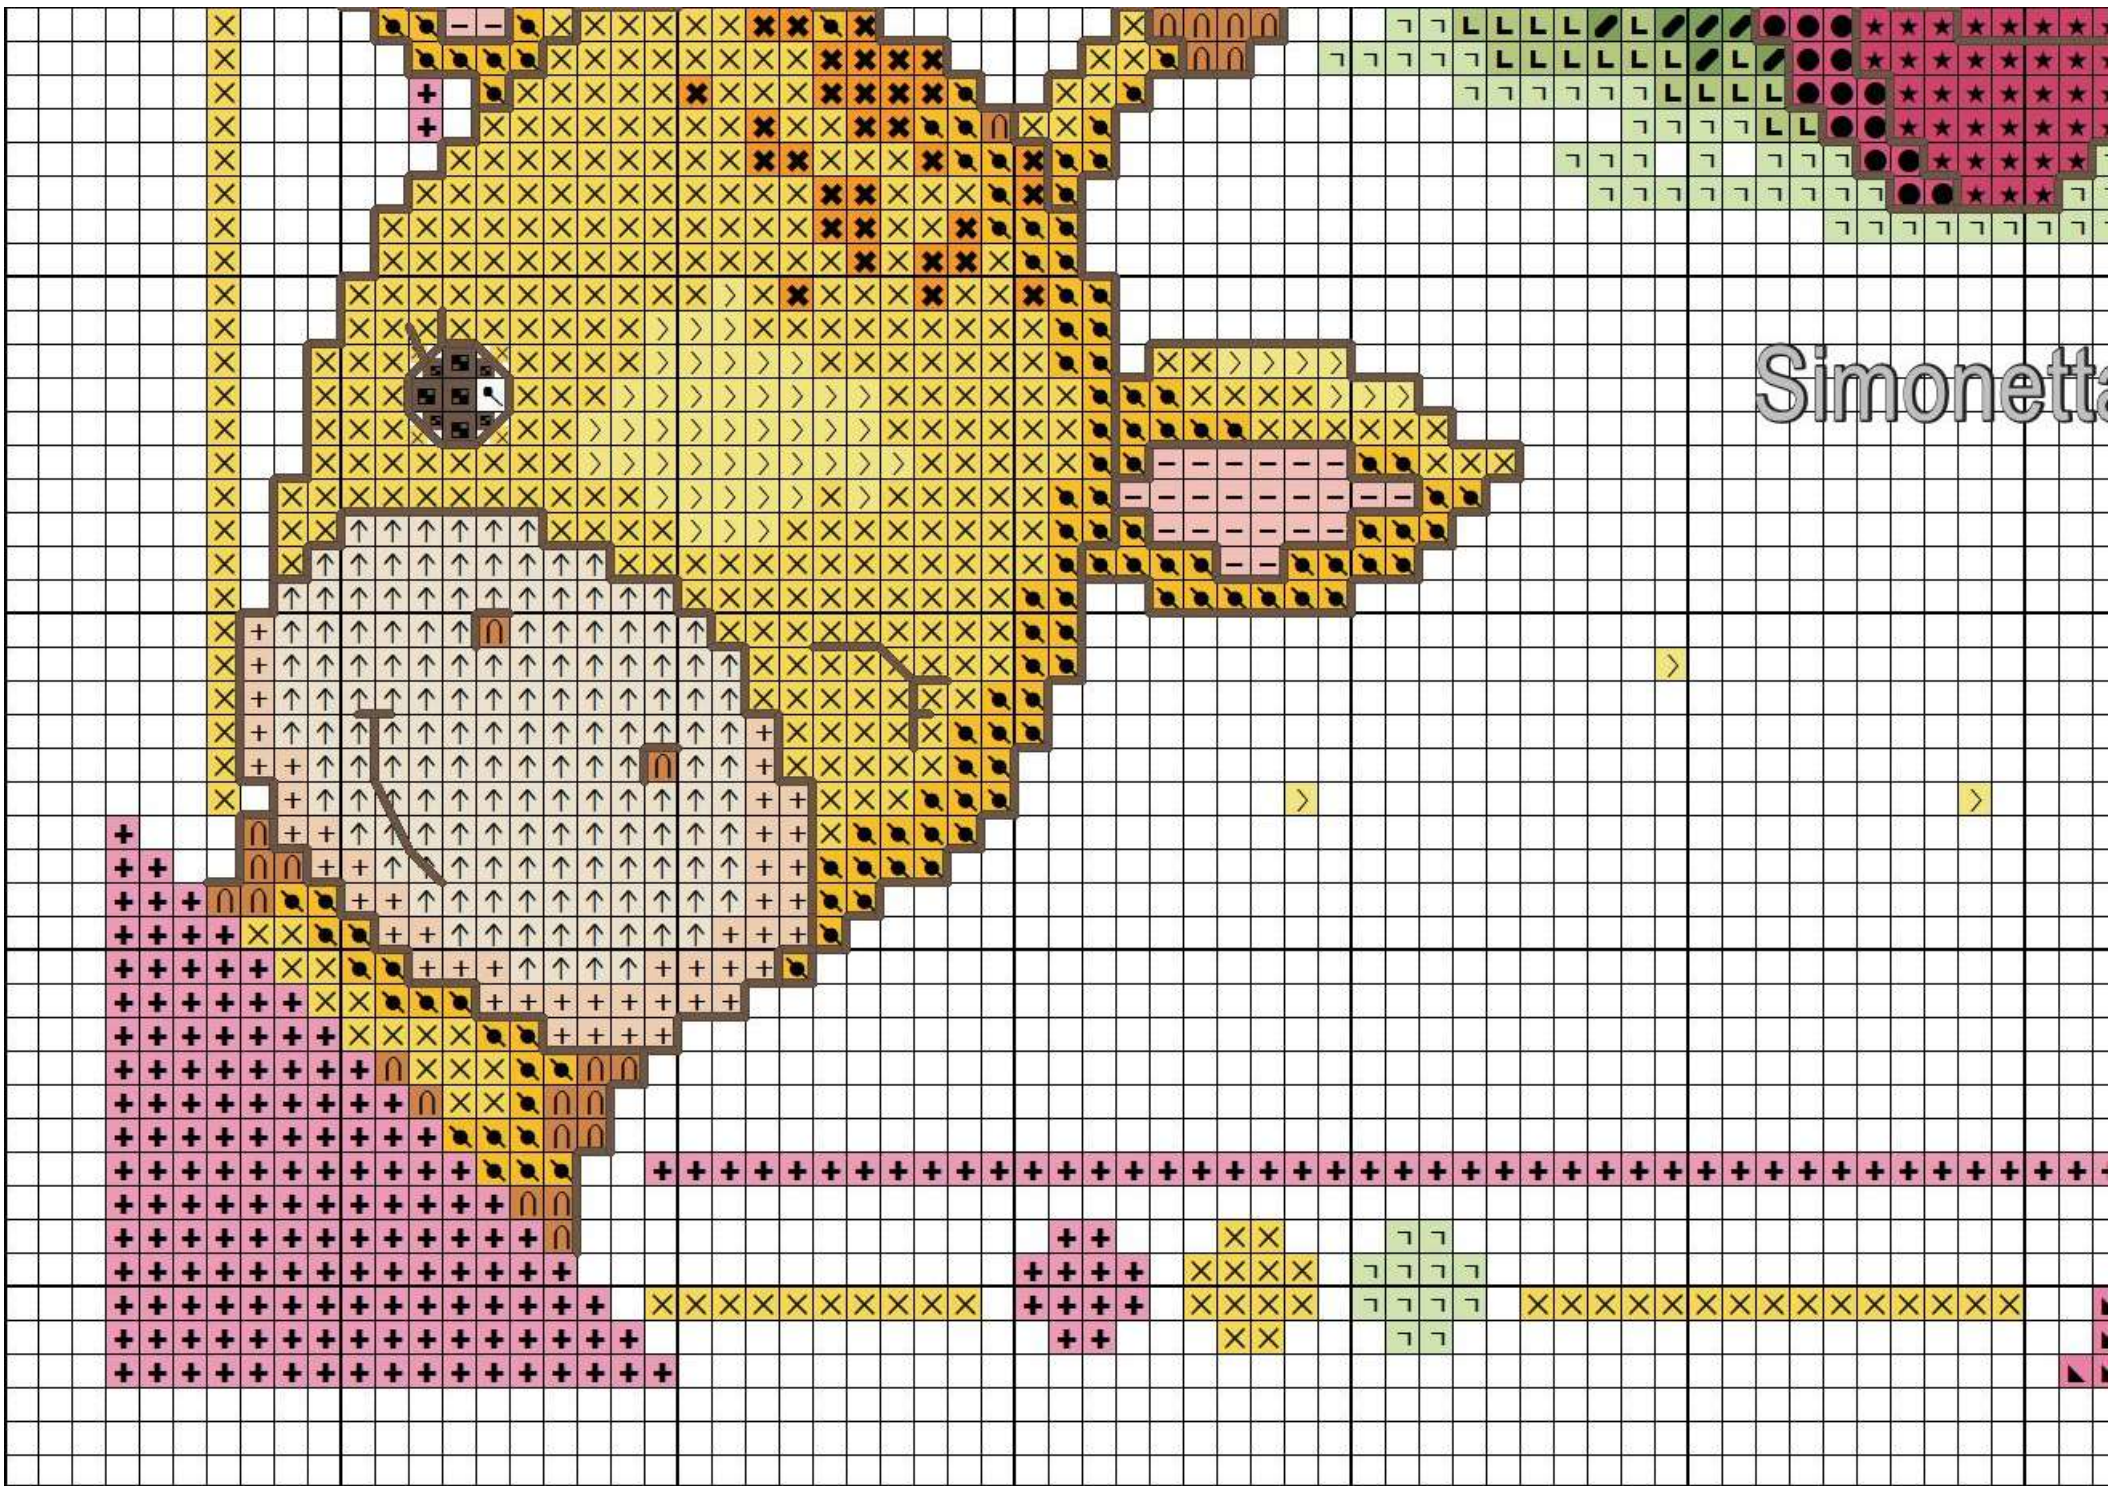

Simonetta Sabatucci

Simonetta Sabatucci

Simonetta Sabatucci

Simonetta

Simonetta Sabatucci

Simonetta Sabatucci

a Sabatucci

**BABY MINNIE CON GIRAFFA**

DESIGNER: SIMONETTA SABATUCCI - WWW.IDEEAPUNTOCROCE.IT

**Full & Quarter Stitches**

X	1/4	DMC	Anchor	Color
		604	55	Cranberry-LT
		3865	2	Winter White
		743	302	Yellow-MD
		772	259	Yellow Green-VY LT
		3776	1048	Mahogany-LT
		779	904	Cocoa-DK
		742	303	Tangerine-LT
		744	301	Yellow-Pale
		754	1012	Peach-LT
		948	1011	Peach-VY LT
		761	1021	Salmon-LT
		945	881	Tawny
		601	57	Cranberry-DK
		603	62	Cranberry
		3341	328	Apricot
		918	341	Red Copper-DK
		602	63	Cranberry-MD
		3761	928	Sky Blue-LT
		747	158	Sky Blue-VY LT
		3771	868	Terra Cotta-UL VY LT
		3799	236	Pewter Gray-VY DK
		741	304	Tangerine-MD
		3347	266	Yellow Green-MD
		3348	264	Yellow Green-LT
		434	310	Brown-LT
		310	403	Black
		436	1045	Tan
		435	1046	Brown-VY LT

**Fabric:**Aida, 14 cnt  
125w X 176h**Finished Size:**

21.41w X 30.84h cm

**Back Stitches**

	DMC	Anchor	Color
	3865	2	Winter White
	779	904	Cocoa-DK
	413	401	Pewter Gray-DK

Simonetta Sabatucci

Simonetta Sabat

# TOPOLINO BABY CON DRAGHETTO

DESIGNER: SIMONETTA SABATUCCI - WWW.IDEEAPUNTOCROCE.IT